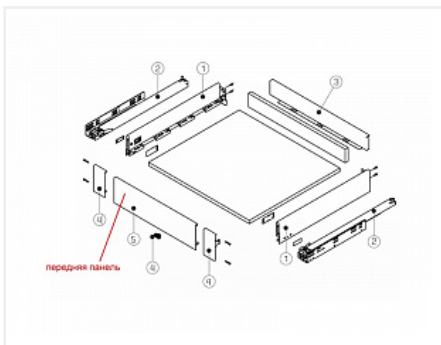

Для сборки вам обязательно понадобится:

Системы ящиков

Описание

Передняя панель для установки внутреннего ящика Alphabox
Фактическая длина панели 1044 мм.

[Инструкция по установке](#)

[Видео](#)

[Видео по монтажу и регулировке](#)

Обязательные комплектующие