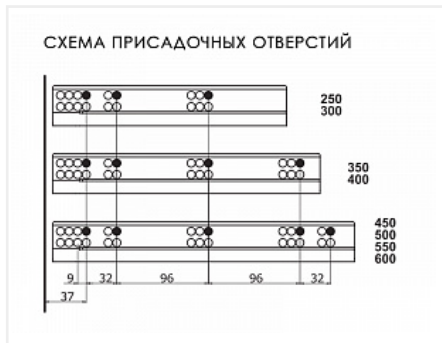

Скрытые направляющие SMART SLIDE полного выдвижения с доводчиком, 500 мм, Samet

Модификации:	Скрытые направляющие Samet
Параметры модификаций:	Номинальная длина, мм, Тип направляющих, Длина, мм
Серия направляющих:	SMART SLIDE
Производитель:	Samet
Максимальная нагрузка, кг:	40
Тип направляющих:	С доводчиком
Тип:	Комплект направляющих
Номинальная длина, мм:	500
Тип выдвижения:	полное
Плавное закрывание:	да
Количество в упаковке:	6 комп.

Код: 196049   Артикул: 127240236

Склад

Ваша цена: Розница

2 512.03 руб./комп.

Дополнительные изображения:

Для сборки вам обязательно понадобится:

Направляющие
скрытого
монтажа

Фиксаторы левый и правый не входят в комплект и выписываются отдельно

Описание