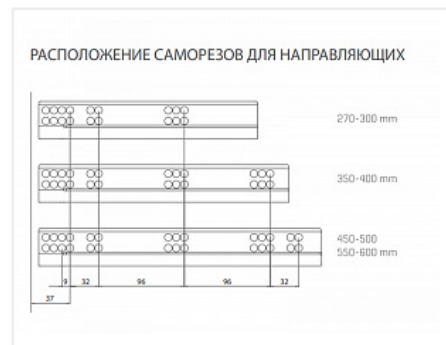

Комплект ящика FLOWBOX с доводчиком H108 300 Антрацит, Samet

Модификации:	Комплект ящика FLOWBOX низкий
Параметры модификаций:	Цвет, Длина, мм, Тип направляющих, Формат упаковки
Формат упаковки:	6 комплектов в коробке
Производитель:	Samet
Серия:	FLOWBOX
Максимальная нагрузка, кг:	40
Тип направляющих:	С доводчиком
Тип боковин:	Тонкие
Модель ящика:	стандартный
Тип:	Комплект ящика (в коробке)
Тип выдвижения:	полное
Плавное закрывание:	да
Цвет:	антрацит
Высота, мм:	106
Длина, мм:	300
Количество в упаковке:	6 комп.

Код: 196003 Артикул: 12716713820745

Под заказ

Ваша цена: Розница

3 929.58 руб./комп.

Дополнительные изображения:

Внутренняя высота ящика 58 мм

Описание

Ящики FLOWBOX - Современная технология мягкого закрывания системы выдвижения Flowbox обеспечивает абсолютную тишину движения и плавность хода ящика. Ящик отличается минималистичным дизайном с тонкими боковинами и 3D регулировкой, что обеспечивает быструю и легкую установку

Варианты выдвижения:

FLOWBOX SOFT CLOSE с доводчиком

FLOWBOX PUSH OPEN. Открытие от нажатия

FLOWBOX PUSH OPEN SOFT CLOSE. Совмещенная система открытия от нажатия и доводчика

Характеристики:

- Динамическая нагрузка: 40 кг
- Цвета: белый, антрацит
- Доступные длины: 270-600 мм
- Регулировка: по высоте +2/-2 мм, по ширине +1,5/-1,5 мм, регулировка угла наклона фасада 13°
- Количество циклов открывания-закрывания: 60 000
- Внутренняя высота боковины: 58 мм и 144 мм
- Внешняя высота боковины: 106 мм и 192 мм