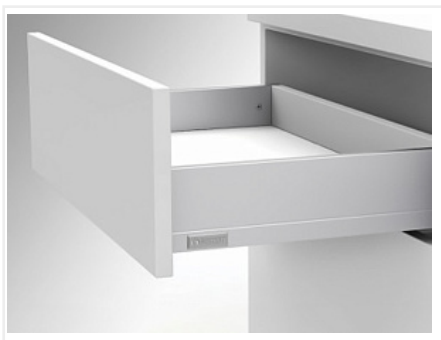

Комплект ящика FLOWBOX с доводчиком H108 550 Белый, Samet

Модификации:	Комплект ящика FLOWBOX низкий
Параметры модификаций:	Цвет, Длина, мм, Тип направляющих, Формат упаковки
Формат упаковки:	6 комплектов в коробке
Производитель:	Samet
Серия:	FLOWBOX
Максимальная нагрузка, кг:	40
Тип направляющих:	С доводчиком
Тип боковин:	Тонкие
Модель ящика:	стандартный
Тип:	Комплект ящика (в коробке)
Тип выдвижения:	полное
Плавное закрывание:	да
Цвет:	белый
Высота, мм:	106
Длина, мм:	550
Количество в упаковке:	6 комп.

Код: 196014	Артикул: 12716713870145
-------------	-------------------------

Склад

Ваша цена: Розница

4 794.84 руб./комп.

Дополнительные изображения:

Внутренняя высота ящика 58 мм

Описание

Ящики FLOWBOX - Современная технология мягкого закрывания системы выдвижения Flowbox обеспечивает абсолютную тишину движения и плавность хода ящика. Ящик отличается минималистичным дизайном с тонкими боковинами и 3D регулировкой, что обеспечивает быструю и легкую установку

Варианты выдвижения:

FLOWBOX SOFT CLOSE с доводчиком

FLOWBOX PUSH OPEN. Открытие от нажатия

FLOWBOX PUSH OPEN SOFT CLOSE. Совмещенная система открытия от нажатия и доводчика

Характеристики:

- Динамическая нагрузка: 40 кг
- Цвета: белый, антрацит
- Доступные длины: 270-600 мм
- Регулировка: по высоте +2/-2 мм, по ширине +1,5/-1,5 мм, регулировка угла наклона фасада 13°
- Количество циклов открывания-закрывания: 60 000
- Внутренняя высота боковины: 58 мм и 144 мм
- Внешняя высота боковины: 106 мм и 192 мм

Доступные аксессуары:

- Продольные релинги
- Стекланные боковины (надставки)
- Передняя панель и держатели передней панели (для внутреннего ящика)

[Инструкция по установке](#)

[Видео](#)

[Видео по монтажу и регулировке](#)