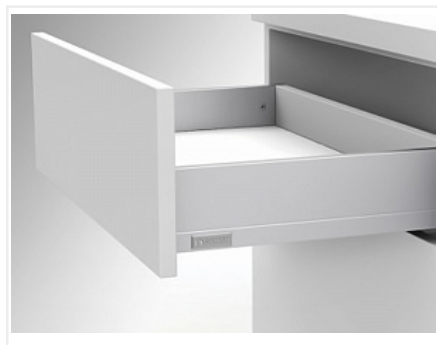

Комплект ящика FLOWBOX с доводчиком H108 300 Белый, Samet

Модификации:	Комплект ящика FLOWBOX низкий
Параметры модификаций:	Цвет, Длина, мм, Тип направляющих, Формат упаковки
Формат упаковки:	6 комплектов в коробке
Производитель:	Samet
Серия:	FLOWBOX
Максимальная нагрузка, кг:	40
Тип направляющих:	С доводчиком
Тип боковин:	Тонкие
Модель ящика:	стандартный
Тип:	Комплект ящика (в коробке)
Тип выдвижения:	полное
Плавное закрывание:	да
Цвет:	белый
Высота, мм:	106
Длина, мм:	300
Количество в упаковке:	6 комп.

Код: 196004	Артикул: 12716713820145
-------------	-------------------------

Под заказ

Ваша цена: Розница
3 929.58 руб./комп.

Дополнительные изображения:

Внутренняя высота ящика 58 мм

Описание

Ящики FLOWBOX - Современная технология мягкого закрывания системы выдвижения Flowbox обеспечивает абсолютную тишину движения и плавность хода ящика. Ящик отличается минималистичным дизайном с тонкими боковинами и 3D регулировкой, что обеспечивает быструю и легкую установку

Варианты выдвижения:

FLOWBOX SOFT CLOSE с доводчиком

FLOWBOX PUSH OPEN. Открытие от нажатия

FLOWBOX PUSH OPEN SOFT CLOSE. Совмещенная система открытия от нажатия и доводчика

Характеристики:

- Динамическая нагрузка: 40 кг
- Цвета: белый, антрацит
- Доступные длины: 270-600 мм
- Регулировка: по высоте +2/-2 мм, по ширине +1,5/-1,5 мм, регулировка угла наклона фасада 13°
- Количество циклов открывания-закрывания: 60 000
- Внутренняя высота боковины: 58 мм и 144 мм
- Внешняя высота боковины: 106 мм и 192 мм

Доступные аксессуары:

- Продольные релинги
- Стекланные боковины (надставки)
- Передняя панель и держатели передней панели (для внутреннего ящика)

[Инструкция по установке](#)

[Видео](#)

[Видео по монтажу и регулировке](#)