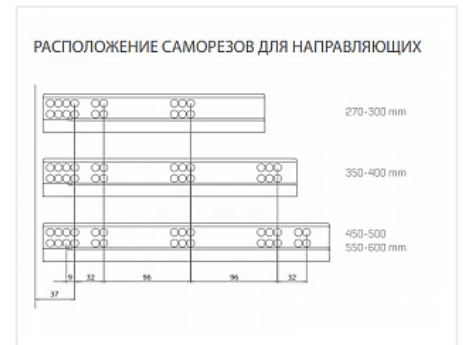

Комплект ящика FLOWBOX с доводчиком H108 300 Белый, Samet

Модификации:	Комплект ящика FLOWBOX низкий
Параметры модификаций:	Цвет, Длина, мм, Тип направляющих, Формат упаковки
Формат упаковки:	6 комплектов в коробке
Производитель:	Samet
Серия:	FLOWBOX
Максимальная нагрузка, кг:	40
Тип направляющих:	С доводчиком
Тип боковин:	Тонкие
Модель ящика:	стандартный
Тип:	Комплект ящика (в коробке)
Тип выдвижения:	полное
Плавное закрывание:	да
Цвет:	белый
Высота, мм:	106
Длина, мм:	300
Количество в упаковке:	6 комп.

Код: 196004	Артикул: 12716713820145
-------------	-------------------------

Под заказ

Ваша цена: Розница
3 929.58 руб./комп.

Дополнительные изображения:

Внутренняя высота ящика 58 мм

Описание

Ящики FLOWBOX - Современная технология мягкого закрывания системы выдвижения Flowbox обеспечивает абсолютную тишину движения и плавность хода ящика. Ящик отличается минималистичным дизайном с тонкими боковинами и 3D регулировкой, что обеспечивает быструю и легкую установку

Варианты выдвижения:

FLOWBOX SOFT CLOSE с доводчиком

FLOWBOX PUSH OPEN. Открытие от нажатия

FLOWBOX PUSH OPEN SOFT CLOSE. Совмещенная система открытия от нажатия и доводчика

Характеристики:

- Динамическая нагрузка: 40 кг
- Цвета: белый, антрацит
- Доступные длины: 270-600 мм
- Регулировка: по высоте +2/-2 мм, по ширине +1,5/-1,5 мм, регулировка угла наклона фасада 13°
- Количество циклов открывания-закрывания: 60 000
- Внутренняя высота боковины: 58 мм и 144 мм
- Внешняя высота боковины: 106 мм и 192 мм