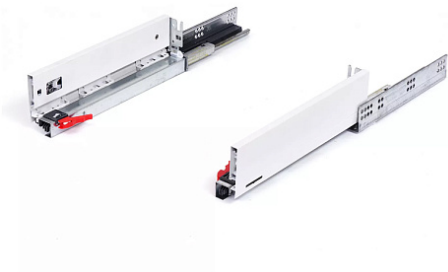

Комплект ящика FLOWBOX с доводчиком H108 300 Белый, Samet

Модификации:	Комплект ящика FLOWBOX низкий
Параметры модификаций:	Цвет, Длина, мм, Тип направляющих, Формат упаковки
Формат упаковки:	6 комплектов в коробке
Производитель:	Samet
Серия:	FLOWBOX
Максимальная нагрузка, кг:	40
Тип направляющих:	С доводчиком
Тип боковин:	Тонкие
Модель ящика:	стандартный
Тип:	Комплект ящика (в коробке)
Тип выдвижения:	полное
Плавное закрывание:	да
Цвет:	белый
Высота, мм:	106
Длина, мм:	300
Количество в упаковке:	6 комп.

Код: 196004	Артикул: 12716713820145
-------------	-------------------------

Под заказ

Ваша цена: Розница
3 929.58 руб./комп.

Дополнительные изображения:

Внутренняя высота ящика 58 мм

Описание

Ящики FLOWBOX - Современная технология мягкого закрывания системы выдвижения Flowbox обеспечивает абсолютную тишину движения и плавность хода ящика. Ящик отличается минималистичным дизайном с тонкими боковинами и 3D регулировкой, что обеспечивает быструю и легкую установку

Варианты выдвижения:

FLOWBOX SOFT CLOSE с доводчиком

FLOWBOX PUSH OPEN. Открытие от нажатия

FLOWBOX PUSH OPEN SOFT CLOSE. Совмещенная система открытия от нажатия и доводчика

Характеристики:

- Динамическая нагрузка: 40 кг
- Цвета: белый, антрацит
- Доступные длины: 270-600 мм
- Регулировка: по высоте +2/-2 мм, по ширине +1,5/-1,5 мм, регулировка угла наклона фасада 13°
- Количество циклов открывания-закрывания: 60 000
- Внутренняя высота боковины: 58 мм и 144 мм
- Внешняя высота боковины: 106 мм и 192 мм