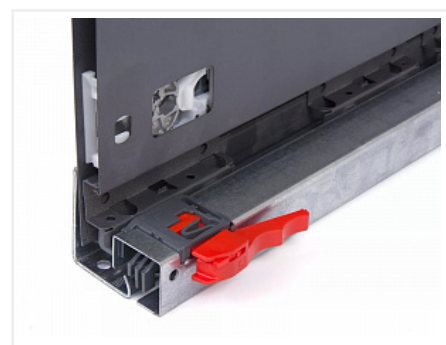

Комплект ящика FLOWBOX с доводчиком H194 300, Антрацит, Samet

Модификации:	Комплект ящика FLOWBOX высокий
Параметры модификаций:	Цвет, Длина, мм, Тип направляющих, Формат упаковки
Формат упаковки:	6 комплектов в коробке
Производитель:	Samet
Серия:	FLOWBOX
Максимальная нагрузка, кг:	40
Тип направляющих:	С доводчиком
Тип боковин:	Тонкие
Модель ящика:	с высокими боковинами
Тип:	Комплект ящика (в коробке)
Тип выдвижения:	полное
Плавное закрытие:	да
Цвет:	антрацит
Высота, мм:	192
Длина, мм:	300
Количество в упаковке:	6 комп.

Код: 196015   Артикул: 12716813820745

Под заказ

Ваша цена: Розница

4 546.31 руб./комп.

Дополнительные изображения:

РАСПОЛОЖЕНИЕ САМОРЕЗОВ ДЛЯ НАПРАВЛЯЮЩИХ