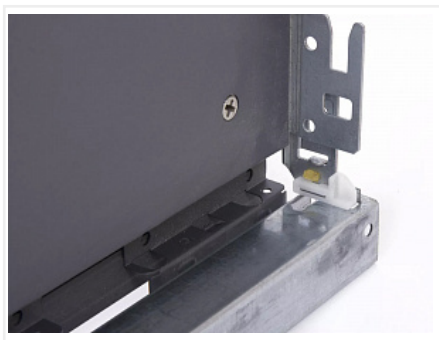

Модификации:	Комплект ящика FLOWBOX высокий
Параметры модификаций:	Цвет, Длина, мм, Тип направляющих, Формат упаковки
Формат упаковки:	6 комплектов в коробке
Производитель:	Samet
Серия:	FLOWBOX
Максимальная нагрузка, кг:	40
Тип направляющих:	С доводчиком
Тип боковин:	Тонкие
Модель ящика:	с высокими боковинами
Тип:	Комплект ящика (в коробке)
Тип выдвижения:	полное
Плавное закрытие:	да
Цвет:	антрацит
Высота, мм:	192
Длина, мм:	300
Количество в упаковке:	6 комп.

Код: 196015   Артикул: 12716813820745

Под заказ

Ваша цена: Розница

4 546.31 руб./комп.

Дополнительные изображения: