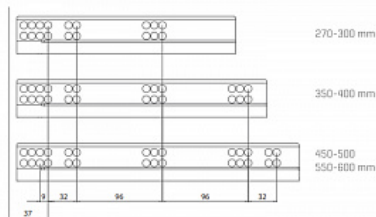

Комплект ящика FLOWBOX с доводчиком H194 300, Антрацит, Samet

Модификации:	Комплект ящика FLOWBOX высокий
Параметры модификаций:	Цвет, Длина, мм, Тип направляющих, Формат упаковки
Формат упаковки:	6 комплектов в коробке
Производитель:	Samet
Серия:	FLOWBOX
Максимальная нагрузка, кг:	40
Тип направляющих:	С доводчиком
Тип боковин:	Тонкие
Модель ящика:	с высокими боковинами
Тип:	Комплект ящика (в коробке)
Тип выдвижения:	полное
Плавное закрытие:	да
Цвет:	антрацит
Высота, мм:	192
Длина, мм:	300
Количество в упаковке:	6 комп.

Код: 196015 Артикул: 12716813820745

Под заказ

Ваша цена: Розница

4 546.31 руб./комп.

Дополнительные изображения:

РАСПОЛОЖЕНИЕ САМОРЕЗОВ ДЛЯ НАПРАВЛЯЮЩИХ

Внутренняя высота ящика 144 мм

Описание

Варианты выдвижения:

FLOWBOX SOFT CLOSE с доводчиком

FLOWBOX PUSH OPEN. Открытие от нажатия

FLOWBOX PUSH OPEN SOFT CLOSE. Совмещенная система открытия от нажатия и доводчика

Характеристики:

- Динамическая нагрузка: 40 кг
- Цвета: белый, антрацит
- Доступные длины: 270-600 мм
- Регулировка: по высоте +2/-2 мм, по ширине +1,5/-1,5 мм, регулировка угла наклона фасада 13°
- Количество циклов открывания-закрывания: 60 000
- Внутренняя высота боковины: 58 мм и 144 мм
- Внешняя высота боковины: 106 мм и 192 мм