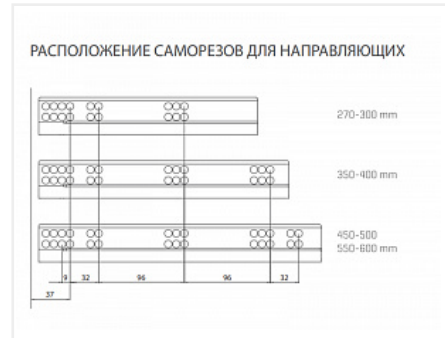

## Комплект ящика FLOWBOX Push to Open с доводчиком H108 550 Антрацит, Samet

|                            |   |
|----------------------------|---|
| Модификации:               | <b>Комплект ящика FLOWBOX низкий</b>                      |
| Параметры модификаций:     | <b>Цвет, Длина, мм, Тип направляющих, Формат упаковки</b> |
| Формат упаковки:           | <b>6 комплектов в коробке</b>                             |
| Производитель:             | <b>Samet</b>  |
| Серия:                     | <b>FLOWBOX</b>  |
| Максимальная нагрузка, кг: | <b>40</b>   |
| Тип направляющих:          | <b>Push to open с доводчиком</b>                          |
| Тип боковин:               | <b>Тонкие</b>   |
| Модель ящика:              | <b>стандартный</b>  |
| Тип:                       | <b>Комплект ящика (в коробке)</b>                         |
| Тип выдвигения:            | <b>полное</b>   |
| Плавное закрывание:        | <b>да</b>   |
| Цвет:                      | <b>антрацит</b>   |
| Высота, мм:                | <b>106</b>  |
| Длина, мм:                 | <b>550</b>  |
| Количество в упаковке:     | <b>6 комп.</b>  |

### Дополнительные изображения:

Внутренняя высота ящика 58 мм