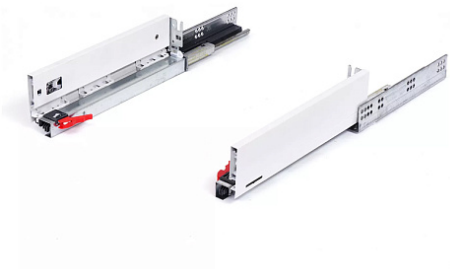

## Комплект ящика FLOWBOX Push to Open с доводчиком H108 550 Белый, Samet

Модификации:	<b>Комплект ящика FLOWBOX низкий</b>
Параметры модификаций:	<b>Цвет, Длина, мм, Тип направляющих, Формат упаковки</b>
Формат упаковки:	<b>6 комплектов в коробке</b>
Производитель:	<b>Samet</b>
Серия:	<b>FLOWBOX</b>
Максимальная нагрузка, кг:	<b>40</b>
Тип направляющих:	<b>Push to open с доводчиком</b>
Тип боковин:	<b>Тонкие</b>
Модель ящика:	<b>стандартный</b>
Тип:	<b>Комплект ящика (в коробке)</b>
Тип выдвижения:	<b>полное</b>
Плавное закрывание:	<b>да</b>
Цвет:	<b>белый</b>
Высота, мм:	<b>106</b>
Длина, мм:	<b>550</b>
Количество в упаковке:	<b>6 комп.</b>

## Описание

Ящики FLOWBOX - Современная технология мягкого закрывания системы выдвижения Flowbox обеспечивает абсолютную тишину движения и плавность хода ящика. Ящик отличается минималистичным дизайном с тонкими боковинами и 3D регулировкой, что обеспечивает быструю и легкую установку

Варианты выдвижения:

FLOWBOX SOFT CLOSE с доводчиком

FLOWBOX PUSH OPEN. Открытие от нажатия

FLOWBOX PUSH OPEN SOFT CLOSE. Совмещенная система открытия от нажатия и доводчика

Характеристики:

- Динамическая нагрузка: 40 кг
- Цвета: белый, антрацит
- Доступные длины: 270-600 мм
- Регулировка: по высоте +2/-2 мм, по ширине +1,5/-1,5 мм, регулировка угла наклона фасада 13°
- Количество циклов открывания-закрывания: 60 000
- Внутренняя высота боковины: 58 мм и 144 мм
- Внешняя высота боковины: 106 мм и 192 мм