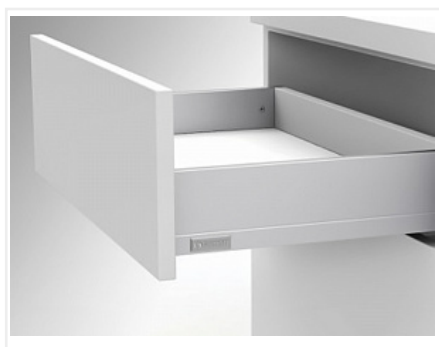

Комплект ящика FLOWBOX Push to Open с доводчиком H194 550, Белый, Samet

Модификации:	Комплект ящика FLOWBOX высокий
Параметры модификаций:	Цвет, Длина, мм, Тип направляющих, Формат упаковки
Формат упаковки:	6 комплектов в коробке
Производитель:	Samet
Серия:	FLOWBOX
Максимальная нагрузка, кг:	40
Тип направляющих:	Push to open с доводчиком
Тип боковин:	Тонкие
Модель ящика:	с высокими боковинами
Тип:	Комплект ящика (в коробке)
Тип выдвигания:	полное
Плавное закрывание:	да
Цвет:	белый
Высота, мм:	192
Длина, мм:	550
Количество в упаковке:	6 комп.

Код: 194945	Артикул: 12716813670145
----------------	----------------------------

Под заказ

Ваша цена: Розница

7 445.86 руб./комп.

Дополнительные изображения:

РАСПОЛОЖЕНИЕ САМОРЕЗОВ ДЛЯ НАПРАВЛЯЮЩИХ

Внутренняя высота ящика 144 мм

Описание

Ящики FLOWBOX - Современная технология мягкого закрывания системы выдвижения Flowbox обеспечивает абсолютную тишину движения и плавность хода ящика. Ящик отличается минималистичным дизайном с тонкими боковинами и 3D регулировкой, что обеспечивает быструю и легкую установку

Варианты выдвижения:

FLOWBOX SOFT CLOSE с доводчиком

FLOWBOX PUSH OPEN. Открытие от нажатия

FLOWBOX PUSH OPEN SOFT CLOSE. Совмещенная система открытия от нажатия и доводчика

Характеристики:

- Динамическая нагрузка: 40 кг
- Цвета: белый, антрацит
- Доступные длины: 270-600 мм
- Регулировка: по высоте +2/-2 мм, по ширине +1,5/-1,5 мм, регулировка угла наклона фасада 13°
- Количество циклов открывания-закрывания: 60 000
- Внутренняя высота боковины: 58 мм и 144 мм
- Внешняя высота боковины: 106 мм и 192 мм