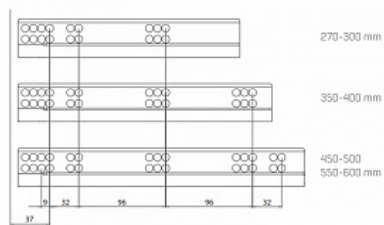

Комплект ящика FLOWBOX Push to Open с доводчиком H194 550, Белый, Samet

Модификации:	Комплект ящика FLOWBOX высокий
Параметры модификаций:	Цвет, Длина, мм, Тип направляющих, Формат упаковки
Формат упаковки:	6 комплектов в коробке
Производитель:	Samet
Серия:	FLOWBOX
Максимальная нагрузка, кг:	40
Тип направляющих:	Push to open с доводчиком
Тип боковин:	Тонкие
Модель ящика:	с высокими боковинами
Тип:	Комплект ящика (в коробке)
Тип выдвигания:	полное
Плавное закрывание:	да
Цвет:	белый
Высота, мм:	192
Длина, мм:	550
Количество в упаковке:	6 комп.

Код: 194945	Артикул: 12716813670145
----------------	----------------------------

Под заказ

Ваша цена: Розница

7 445.86 руб./комп.

Дополнительные изображения:

РАСПОЛОЖЕНИЕ САМОРЕЗОВ ДЛЯ НАПРАВЛЯЮЩИХ

Внутренняя высота ящика 144 мм

Варианты выдвижения:

FLOWBOX SOFT CLOSE с доводчиком

FLOWBOX PUSH OPEN. Открытие от нажатия

FLOWBOX PUSH OPEN SOFT CLOSE. Совмещенная система открытия от нажатия и доводчика

Характеристики:

- Динамическая нагрузка: 40 кг
- Цвета: белый, антрацит
- Доступные длины: 270-600 мм
- Регулировка: по высоте +2/-2 мм, по ширине +1,5/-1,5 мм, регулировка угла наклона фасада 13°
- Количество циклов открывания-закрывания: 60 000
- Внутренняя высота боковины: 58 мм и 144 мм
- Внешняя высота боковины: 106 мм и 192 мм