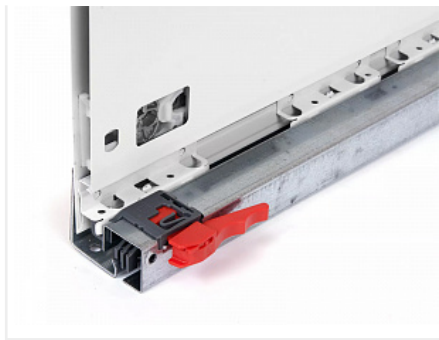

РАСПОЛОЖЕНИЕ САМОРЕЗОВ ДЛЯ НАПРАВЛЯЮЩИХ

Внутренняя высота ящика 144 мм

Описание

Ящики FLOWBOX - Современная технология мягкого закрывания системы выдвижения Flowbox обеспечивает абсолютную тишину движения и плавность хода ящика. Ящик отличается минималистичным дизайном с тонкими боковинами и 3D регулировкой, что обеспечивает быструю и легкую установку

Варианты выдвижения:

FLOWBOX SOFT CLOSE с доводчиком

FLOWBOX PUSH OPEN. Открытие от нажатия

FLOWBOX PUSH OPEN SOFT CLOSE. Совмещенная система открытия от нажатия и доводчика

Характеристики:

- Динамическая нагрузка: 40 кг
- Цвета: белый, антрацит
- Доступные длины: 270-600 мм
- Регулировка: по высоте +2/-2 мм, по ширине +1,5/-1,5 мм, регулировка угла наклона фасада 13°
- Количество циклов открывания-закрывания: 60 000
- Внутренняя высота боковины: 58 мм и 144 мм
- Внешняя высота боковины: 106 мм и 192 мм

Доступные аксессуары:

- Продольные релинги
- Стекланные боковины (надставки)
- Передняя панель и держатели передней панели (для внутреннего ящика)

[Инструкция по установке](#)

[Видео](#)

[Видео по монтажу и регулировке](#)

Сопутствующие товары

Код	Название	Цена за единицу
196038	Комплект релингов для ящика FLOWBOX 550 Белый, Samet	858.73 руб.
196062	Передняя панель для ящика FLOWBOX H194, 1 релинг, Белый, 1200, Samet	3 045.91 руб.