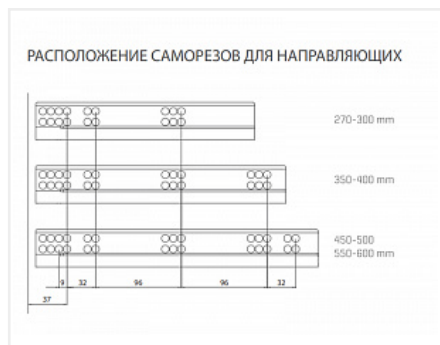

Комплект ящика FLOWBOX Push to Open с доводчиком H194 550, Антрацит, Samet

Модификации:	Комплект ящика FLOWBOX высокий
Параметры модификаций:	Цвет, Длина, мм, Тип направляющих, Формат упаковки
Формат упаковки:	6 комплектов в коробке
Производитель:	Samet
Серия:	FLOWBOX
Максимальная нагрузка, кг:	40
Тип направляющих:	Push to open с доводчиком
Тип боковин:	Тонкие
Модель ящика:	с высокими боковинами
Тип:	Комплект ящика (в коробке)
Тип выдвижения:	полное
Плавное закрывание:	да
Цвет:	антрацит
Высота, мм:	192
Длина, мм:	550
Количество в упаковке:	6 комп.

Код: 194944 Артикул: 12716813670745

Под заказ

Ваша цена: Розница

7 445.86 руб./комп.

Дополнительные изображения:

Внутренняя высота ящика 144 мм

Описание

Ящики FLOWBOX - Современная технология мягкого закрывания системы выдвижения Flowbox обеспечивает абсолютную тишину движения и плавность хода ящика. Ящик отличается минималистичным дизайном с тонкими боковинами и 3D регулировкой, что обеспечивает быструю и легкую установку

Варианты выдвижения:

FLOWBOX SOFT CLOSE с доводчиком

FLOWBOX PUSH OPEN. Открытие от нажатия

FLOWBOX PUSH OPEN SOFT CLOSE. Совмещенная система открытия от нажатия и доводчика

Характеристики:

- Динамическая нагрузка: 40 кг
- Цвета: белый, антрацит
- Доступные длины: 270-600 мм
- Регулировка: по высоте +2/-2 мм, по ширине +1,5/-1,5 мм, регулировка угла наклона фасада 13°
- Количество циклов открывания-закрывания: 60 000
- Внутренняя высота боковины: 58 мм и 144 мм
- Внешняя высота боковины: 106 мм и 192 мм