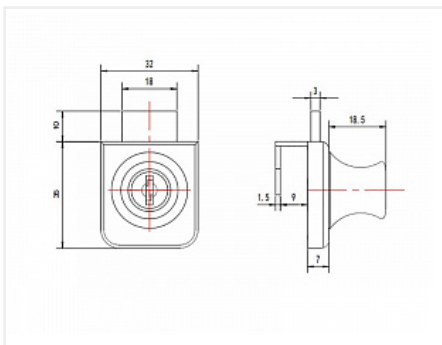

Модификации:	Замок для стеклянных дверей
Параметры модификаций:	Материал, Назначение
Ассортимент:	Замки механические
Тип замка:	Выдвижной
Материал двери:	Стекло
Система замков:	стандарт
Производитель:	Китай
Тип открывания:	Распашной
Материал:	сталь
Тип монтажа:	без сверления
Количество фасадов:	1
Назначение:	для одной распашной стеклянной дверей
Количество в упаковке:	240 комп.

Код:
100690

Склад

Ваша цена: Розница

121.58 руб./комп.

Дополнительные изображения: