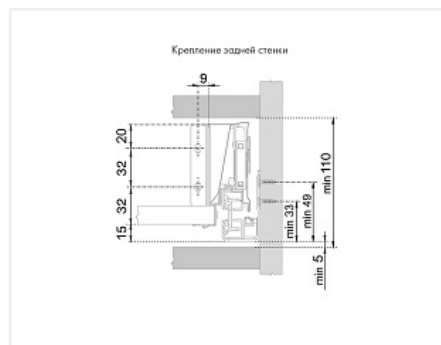

Дополнительные изображения: