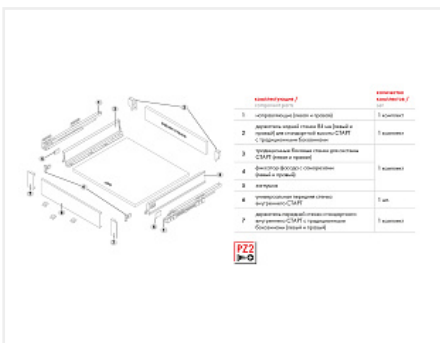

Дополнительные изображения: