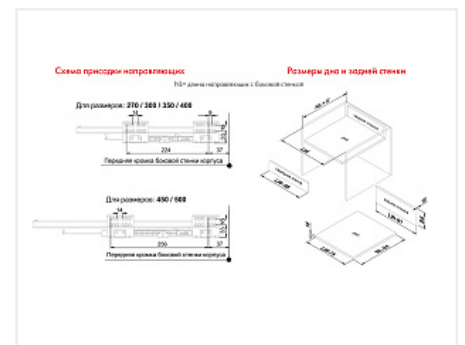

Дополнительные изображения: