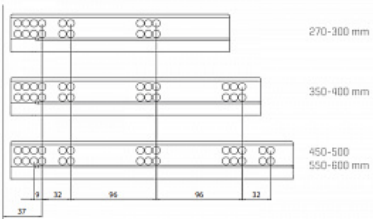

## Комплект ящика FLOWBOX Push to Open H108 500 Антрацит, Samet

Модификации:	<b>Комплект ящика FLOWBOX низкий</b>
Параметры модификаций:	<b>Цвет, Длина, мм, Тип направляющих, Формат упаковки</b>
Формат упаковки:	<b>6 комплектов в коробке</b>
Производитель:	<b>Samet</b>
Серия:	<b>FLOWBOX</b>
Максимальная нагрузка, кг:	<b>40</b>
Тип направляющих:	<b>Push to open</b>
Тип боковин:	<b>Тонкие</b>
Модель ящика:	<b>стандартный</b>
Тип:	<b>Комплект ящика (в коробке)</b>
Тип выдвижения:	<b>полное</b>
Плавное закрывание:	<b>нет</b>
Цвет:	<b>антрацит</b>
Высота, мм:	<b>106</b>
Длина, мм:	<b>500</b>
Количество в упаковке:	<b>6 комп.</b>

### Дополнительные изображения:

РАСПОЛОЖЕНИЕ САМОРЕЗОВ ДЛЯ НАПРАВЛЯЮЩИХ

Внутренняя высота ящика 58 мм

Варианты выдвижения:

FLOWBOX SOFT CLOSE с доводчиком

FLOWBOX PUSH OPEN. Открытие от нажатия

FLOWBOX PUSH OPEN SOFT CLOSE. Совмещенная система открытия от нажатия и доводчика

Характеристики:

- Динамическая нагрузка: 40 кг
- Цвета: белый, антрацит
- Доступные длины: 270-600 мм
- Регулировка: по высоте +2/-2 мм, по ширине +1,5/-1,5 мм, регулировка угла наклона фасада 13°
- Количество циклов открывания-закрывания: 60 000
- Внутренняя высота боковины: 58 мм и 144 мм
- Внешняя высота боковины: 106 мм и 192 мм