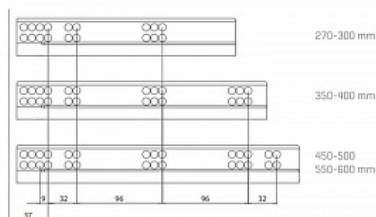

Комплект ящика FLOWBOX Push to Open H194 500, Антрацит, Samet

Модификации:	Комплект ящика FLOWBOX высокий
Параметры модификаций:	Цвет, Длина, мм, Тип направляющих, Формат упаковки
Формат упаковки:	6 комплектов в коробке
Производитель:	Samet
Серия:	FLOWBOX
Максимальная нагрузка, кг:	40
Тип направляющих:	Push to open
Тип боковин:	Тонкие
Модель ящика:	с высокими боковинами
Тип:	Комплект ящика (в коробке)
Тип выдвижения:	полное
Плавное закрытие:	нет
Цвет:	антрацит
Высота, мм:	192
Длина, мм:	500
Количество в упаковке:	6 комп.

Код: 194195 Артикул: 12716813760745

Под заказ

Ваша цена: Розница

6 184.79 руб./комп.

Дополнительные изображения:

РАСПОЛОЖЕНИЕ САМОРЕЗОВ ДЛЯ НАПРАВЛЯЮЩИХ

Внутренняя высота ящика 144 мм

Описание

Варианты выдвижения:

FLOWBOX SOFT CLOSE с доводчиком

FLOWBOX PUSH OPEN. Открытие от нажатия

FLOWBOX PUSH OPEN SOFT CLOSE. Совмещенная система открытия от нажатия и доводчика

Характеристики:

- Динамическая нагрузка: 40 кг
- Цвета: белый, антрацит
- Доступные длины: 270-600 мм
- Регулировка: по высоте +2/-2 мм, по ширине +1,5/-1,5 мм, регулировка угла наклона фасада 13°
- Количество циклов открывания-закрывания: 60 000
- Внутренняя высота боковины: 58 мм и 144 мм
- Внешняя высота боковины: 106 мм и 192 мм