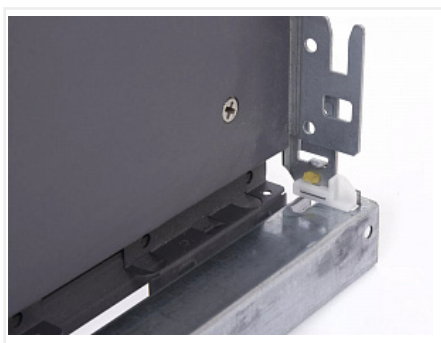

Модификации:	Комплект ящика FLOWBOX высокий
Параметры модификаций:	Цвет, Длина, мм, Тип направляющих, Формат упаковки
Формат упаковки:	6 комплектов в коробке
Производитель:	Samet
Серия:	FLOWBOX
Максимальная нагрузка, кг:	40
Тип направляющих:	Push to open
Тип боковин:	Тонкие
Модель ящика:	с высокими боковинами
Тип:	Комплект ящика (в коробке)
Тип выдвижения:	полное
Плавное закрытие:	нет
Цвет:	антрацит
Высота, мм:	192
Длина, мм:	500
Количество в упаковке:	6 комп.

Код: 194195   Артикул: 12716813760745

Под заказ

Ваша цена: Розница

6 184.79 руб./комп.

Дополнительные изображения: