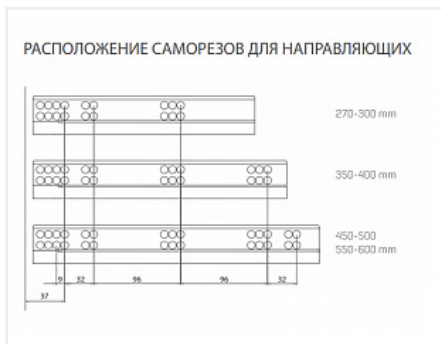

Комплект ящика FLOWBOX Push to Open H194 500, Белый, Samet

Модификации:	Комплект ящика FLOWBOX высокий
Параметры модификаций:	Цвет, Длина, мм, Тип направляющих, Формат упаковки
Формат упаковки:	6 комплектов в коробке
Производитель:	Samet
Серия:	FLOWBOX
Максимальная нагрузка, кг:	40
Тип направляющих:	Push to open
Тип боковин:	Тонкие
Модель ящика:	с высокими боковинами
Тип:	Комплект ящика (в коробке)
Тип выдвижения:	полное
Плавное закрытие:	нет
Цвет:	белый
Высота, мм:	192
Длина, мм:	500
Количество в упаковке:	6 комп.

Код:	Артикул:
194196	12716813760145

Под заказ

Ваша цена: Розница

6 184.79 руб./комп.

Дополнительные изображения:

Внутренняя высота ящика 144 мм

Описание

Ящики FLOWBOX - Современная технология мягкого закрывания системы выдвижения Flowbox обеспечивает абсолютную тишину движения и плавность хода ящика. Ящик отличается минималистичным дизайном с тонкими боковинами и 3D регулировкой, что обеспечивает быструю и легкую установку

Варианты выдвижения:

FLOWBOX SOFT CLOSE с доводчиком

FLOWBOX PUSH OPEN. Открытие от нажатия

FLOWBOX PUSH OPEN SOFT CLOSE. Совмещенная система открытия от нажатия и доводчика

Характеристики:

- Динамическая нагрузка: 40 кг
- Цвета: белый, антрацит
- Доступные длины: 270-600 мм
- Регулировка: по высоте +2/-2 мм, по ширине +1,5/-1,5 мм, регулировка угла наклона фасада 13°
- Количество циклов открывания-закрывания: 60 000
- Внутренняя высота боковины: 58 мм и 144 мм
- Внешняя высота боковины: 106 мм и 192 мм