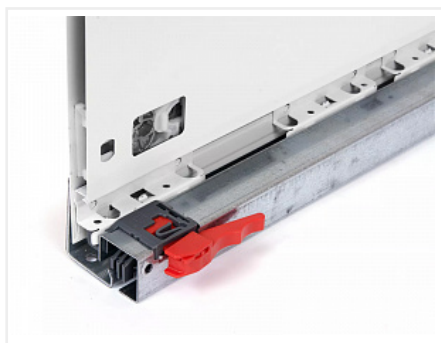

Комплект ящика FLOWBOX Push to Open H194 500, Белый, Samet

Модификации:	Комплект ящика FLOWBOX высокий
Параметры модификаций:	Цвет, Длина, мм, Тип направляющих, Формат упаковки
Формат упаковки:	6 комплектов в коробке
Производитель:	Samet
Серия:	FLOWBOX
Максимальная нагрузка, кг:	40
Тип направляющих:	Push to open
Тип боковин:	Тонкие
Модель ящика:	с высокими боковинами
Тип:	Комплект ящика (в коробке)
Тип выдвижения:	полное
Плавное закрытие:	нет
Цвет:	белый
Высота, мм:	192
Длина, мм:	500
Количество в упаковке:	6 комп.

Код:	Артикул:
194196	12716813760145

Под заказ

Ваша цена: Розница

6 184.79 руб./комп.

Дополнительные изображения:

Внутренняя высота ящика 144 мм

Описание

Ящики FLOWBOX - Современная технология мягкого закрывания системы выдвижения Flowbox обеспечивает абсолютную тишину движения и плавность хода ящика. Ящик отличается минималистичным дизайном с тонкими боковинами и 3D регулировкой, что обеспечивает быструю и легкую установку

Варианты выдвижения:

FLOWBOX SOFT CLOSE с доводчиком

FLOWBOX PUSH OPEN. Открытие от нажатия

FLOWBOX PUSH OPEN SOFT CLOSE. Совмещенная система открытия от нажатия и доводчика

Характеристики:

- Динамическая нагрузка: 40 кг
- Цвета: белый, антрацит
- Доступные длины: 270-600 мм
- Регулировка: по высоте +2/-2 мм, по ширине +1,5/-1,5 мм, регулировка угла наклона фасада 13°
- Количество циклов открывания-закрывания: 60 000
- Внутренняя высота боковины: 58 мм и 144 мм
- Внешняя высота боковины: 106 мм и 192 мм