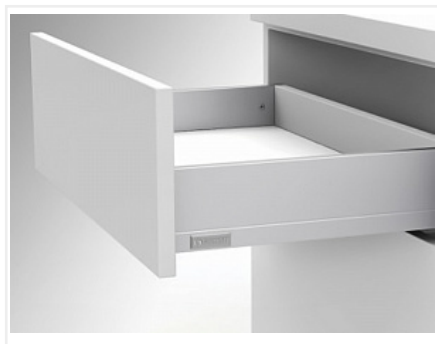

Комплект ящика FLOWBOX Push to Open H194 500, Белый, Samet

Модификации:	Комплект ящика FLOWBOX высокий
Параметры модификаций:	Цвет, Длина, мм, Тип направляющих, Формат упаковки
Формат упаковки:	6 комплектов в коробке
Производитель:	Samet
Серия:	FLOWBOX
Максимальная нагрузка, кг:	40
Тип направляющих:	Push to open
Тип боковин:	Тонкие
Модель ящика:	с высокими боковинами
Тип:	Комплект ящика (в коробке)
Тип выдвижения:	полное
Плавное закрытие:	нет
Цвет:	белый
Высота, мм:	192
Длина, мм:	500
Количество в упаковке:	6 комп.

Код:	Артикул:
194196	12716813760145

Под заказ

Ваша цена: Розница

6 184.79 руб./комп.

Дополнительные изображения:

Внутренняя высота ящика 144 мм

Описание

Ящики FLOWBOX - Современная технология мягкого закрывания системы выдвижения Flowbox обеспечивает абсолютную тишину движения и плавность хода ящика. Ящик отличается минималистичным дизайном с тонкими боковинами и 3D регулировкой, что обеспечивает быструю и легкую установку

Варианты выдвижения:

FLOWBOX SOFT CLOSE с доводчиком

FLOWBOX PUSH OPEN. Открытие от нажатия

FLOWBOX PUSH OPEN SOFT CLOSE. Совмещенная система открытия от нажатия и доводчика

Характеристики:

- Динамическая нагрузка: 40 кг
- Цвета: белый, антрацит
- Доступные длины: 270-600 мм
- Регулировка: по высоте +2/-2 мм, по ширине +1,5/-1,5 мм, регулировка угла наклона фасада 13°
- Количество циклов открывания-закрывания: 60 000
- Внутренняя высота боковины: 58 мм и 144 мм
- Внешняя высота боковины: 106 мм и 192 мм

Доступные аксессуары:

- Продольные релинги
- Стекланные боковины (надставки)
- Передняя панель и держатели передней панели (для внутреннего ящика)

[Инструкция по установке](#)

[Видео](#)

[Видео по монтажу и регулировке](#)