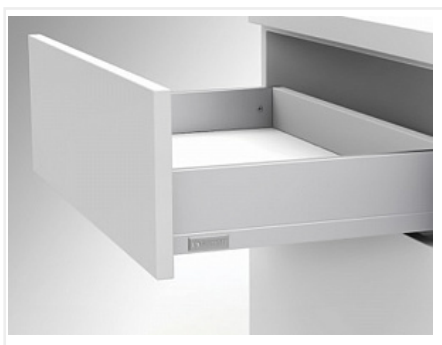

Комплект ящика FLOWBOX Push to Open H194 450, Белый, Samet

Модификации:	Комплект ящика FLOWBOX высокий
Параметры модификаций:	Цвет, Длина, мм, Тип направляющих, Формат упаковки
Формат упаковки:	6 комплектов в коробке
Производитель:	Samet
Серия:	FLOWBOX
Максимальная нагрузка, кг:	40
Тип направляющих:	Push to open
Тип боковин:	Тонкие
Модель ящика:	с высокими боковинами
Тип:	Комплект ящика (в коробке)
Тип выдвижения:	полное
Плавное закрывание:	нет
Цвет:	белый
Высота, мм:	192
Длина, мм:	450
Количество в упаковке:	6 комп.

Код: 194194 Артикул: 12716813750145

Под заказ

Ваша цена: Розница

6 046.72 руб./комп.

Дополнительные изображения:

Внутренняя высота ящика 144 мм

Описание

Ящики FLOWBOX - Современная технология мягкого закрывания системы выдвижения Flowbox обеспечивает абсолютную тишину движения и плавность хода ящика. Ящик отличается минималистичным дизайном с тонкими боковинами и 3D регулировкой, что обеспечивает быструю и легкую установку

Варианты выдвижения:

FLOWBOX SOFT CLOSE с доводчиком

FLOWBOX PUSH OPEN. Открытие от нажатия

FLOWBOX PUSH OPEN SOFT CLOSE. Совмещенная система открытия от нажатия и доводчика

Характеристики:

- Динамическая нагрузка: 40 кг
- Цвета: белый, антрацит
- Доступные длины: 270-600 мм
- Регулировка: по высоте +2/-2 мм, по ширине +1,5/-1,5 мм, регулировка угла наклона фасада 13°
- Количество циклов открывания-закрывания: 60 000
- Внутренняя высота боковины: 58 мм и 144 мм
- Внешняя высота боковины: 106 мм и 192 мм

Доступные аксессуары:

- Продольные релинги
- Стекланные боковины (надставки)
- Передняя панель и держатели передней панели (для внутреннего ящика)

[Инструкция по установке](#)

[Видео](#)

[Видео по монтажу и регулировке](#)