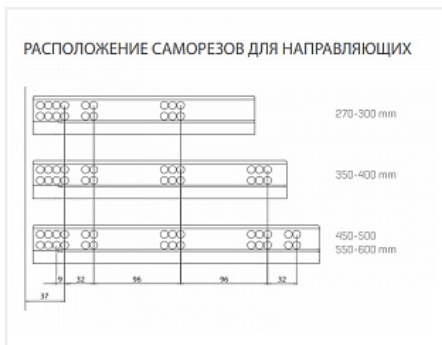

Комплект ящика FLOWBOX Push to Open H194 450, Белый, Samet

Модификации:	Комплект ящика FLOWBOX высокий
Параметры модификаций:	Цвет, Длина, мм, Тип направляющих, Формат упаковки
Формат упаковки:	6 комплектов в коробке
Производитель:	Samet
Серия:	FLOWBOX
Максимальная нагрузка, кг:	40
Тип направляющих:	Push to open
Тип боковин:	Тонкие
Модель ящика:	с высокими боковинами
Тип:	Комплект ящика (в коробке)
Тип выдвижения:	полное
Плавное закрывание:	нет
Цвет:	белый
Высота, мм:	192
Длина, мм:	450
Количество в упаковке:	6 комп.

Код: 194194 Артикул: 12716813750145

Под заказ

Ваша цена: Розница

6 046.72 руб./комп.

Дополнительные изображения:

Внутренняя высота ящика 144 мм

Описание

Ящики FLOWBOX - Современная технология мягкого закрывания системы выдвижения Flowbox обеспечивает абсолютную тишину движения и плавность хода ящика. Ящик отличается минималистичным дизайном с тонкими боковинами и 3D регулировкой, что обеспечивает быструю и легкую установку

Варианты выдвижения:

FLOWBOX SOFT CLOSE с доводчиком

FLOWBOX PUSH OPEN. Открытие от нажатия

FLOWBOX PUSH OPEN SOFT CLOSE. Совмещенная система открытия от нажатия и доводчика

Характеристики:

- Динамическая нагрузка: 40 кг
- Цвета: белый, антрацит
- Доступные длины: 270-600 мм
- Регулировка: по высоте +2/-2 мм, по ширине +1,5/-1,5 мм, регулировка угла наклона фасада 13°
- Количество циклов открывания-закрывания: 60 000
- Внутренняя высота боковины: 58 мм и 144 мм
- Внешняя высота боковины: 106 мм и 192 мм