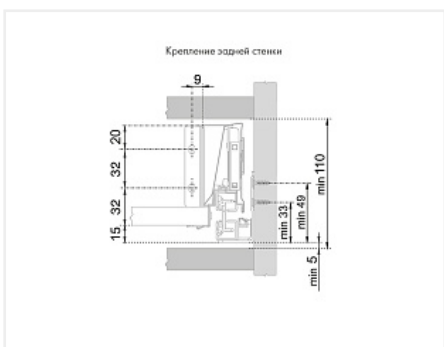

Производитель:	Boyard
Серия:	СТАРТ
Модель ящика:	внутренний
Плавное закрывание:	да
Тип выдвигания:	полное
Тип:	Комплект ящика (россыпью)
Длина, мм:	450
Цвет:	серый
Максимальная нагрузка, кг:	40
Тип направляющих:	С доводчиком
Модификации:	Комплект ящика Boyard СТАРТ стандартные боковины
Параметры модификаций:	Тип направляющих, Цвет, Модель ящика, Длина, мм
Тип боковин:	Традиционные

Код:
SET2623

Склад

Ваша цена: Розница

3 897.79
руб./шт

Дополнительные изображения: