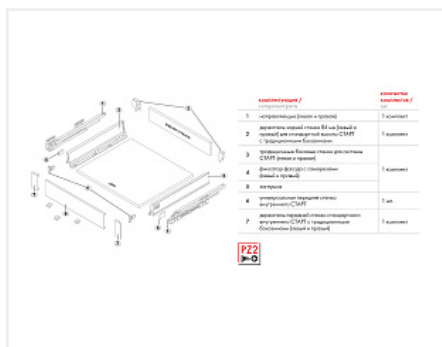

## Внутренний ящик СТАРТ 450 с доводчиком, серый, Boyard, добавить панель SBW08/GR/1200

Производитель:	<b>Boyard</b>
Серия:	<b>СТАРТ</b>
Модель ящика:	<b>внутренний</b>
Плавное закрывание:	<b>да</b>
Тип выдвигания:	<b>полное</b>
Тип:	<b>Комплект ящика (россыпью)</b>
Длина, мм:	<b>450</b>
Цвет:	<b>серый</b>
Максимальная нагрузка, кг:	<b>40</b>
Тип направляющих:	<b>С доводчиком</b>
Модификации:	<b>Комплект ящика Boyard СТАРТ стандартные боковины</b>
Параметры модификаций:	<b>Тип направляющих, Цвет, Модель ящика, Длина, мм</b>
Тип боковин:	<b>Традиционные</b>

## Состав комплекта

Код		Название	Цена за единицу	Количество
194398		Комплект ящика СТАРТ SOFT с доводчиком стандартной высоты, серый SB08GR.1/450, Boyard	3 352.08 руб.	1 шт
195390		Комплект держателей передней стенки внутреннего ящика СТАРТ, серый SBH43/GR, Boyard	545.71 руб.	1 шт