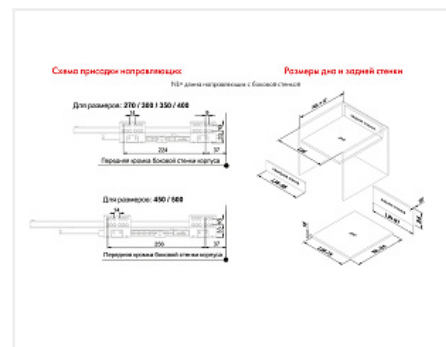

## Внутренний ящик СТАРТ 450 с доводчиком, серый, Boyard, добавить панель SBW08/GR/1200

Производитель:	<b>Boyard</b>
Серия:	<b>СТАРТ</b>
Модель ящика:	<b>внутренний</b>
Плавное закрывание:	<b>да</b>
Тип выдвигания:	<b>полное</b>
Тип:	<b>Комплект ящика (россыпью)</b>
Длина, мм:	<b>450</b>
Цвет:	<b>серый</b>
Максимальная нагрузка, кг:	<b>40</b>
Тип направляющих:	<b>С доводчиком</b>
Модификации:	<b>Комплект ящика Boyard СТАРТ стандартные боковины</b>
Параметры модификаций:	<b>Тип направляющих, Цвет, Модель ящика, Длина, мм</b>
Тип боковин:	<b>Традиционные</b>

## Состав комплекта

Код		Название	Цена за единицу	Количество
194398		Комплект ящика СТАРТ SOFT с доводчиком стандартной высоты, серый SB08GR.1/450, Boyard	3 352.08 руб.	1 шт
195390		Комплект держателей передней стенки внутреннего ящика СТАРТ, серый SBH43/GR, Boyard	545.71 руб.	1 шт