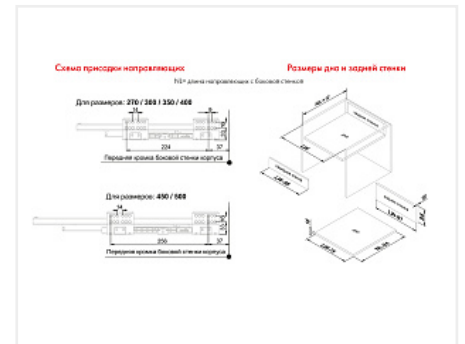

Внутренний ящик СТАРТ 300 с доводчиком, серый, Boyard, добавить панель SBW08/GR/1200

Производитель:	Boyard
Серия:	СТАРТ
Модель ящика:	внутренний
Плавное закрывание:	да
Тип выдвижения:	полное
Тип:	Комплект ящика (россыпью)
Длина, мм:	300
Цвет:	серый
Максимальная нагрузка, кг:	40
Тип направляющих:	С доводчиком
Модификации:	Комплект ящика Boyard СТАРТ стандартные боковины
Параметры модификаций:	Тип направляющих, Длина, мм, Цвет, Модель ящика
Тип боковин:	Традиционные

Код:
SET2620

Новинка

Ваша цена: Розница

2 465.54
руб./шт

Дополнительные изображения:

Состав комплекта

Код		Название	Цена за единицу	Количество
195390		Комплект держателей передней стенки внутреннего ящика СТАРТ, серый SBH43/GR, Boyard	403.86 руб.	1 шт
194407		Комплект ящика СТАРТ SOFT с доводчиком стандартной высоты, серый SB08GR.1/300, Boyard	2 061.68 руб.	1 шт