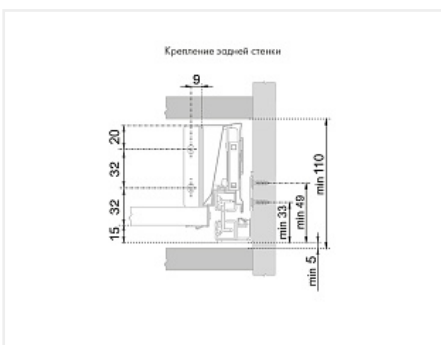

Внутренний ящик СТАРТ 300 с доводчиком, серый, Boyard, добавить панель SBW08/GR/1200

Производитель:	Boyard
Серия:	СТАРТ
Модель ящика:	внутренний
Плавное закрывание:	да
Тип выдвижения:	полное
Тип:	Комплект ящика (россыпью)
Длина, мм:	300
Цвет:	серый
Максимальная нагрузка, кг:	40
Тип направляющих:	С доводчиком
Модификации:	Комплект ящика Boyard СТАРТ стандартные боковины
Параметры модификаций:	Тип направляющих, Длина, мм, Цвет, Модель ящика
Тип боковин:	Традиционные

Код:
SET2620

Новинка

Ваша цена: Розница

2 465.54
руб./шт

Дополнительные изображения:

Состав комплекта

Код		Название	Цена за единицу	Количество
195390		Комплект держателей передней стенки внутреннего ящика СТАРТ, серый SBH43/GR, Boyard	403.86 руб.	1 шт
194407		Комплект ящика СТАРТ SOFT с доводчиком стандартной высоты, серый SB08GR.1/300, Boyard	2 061.68 руб.	1 шт