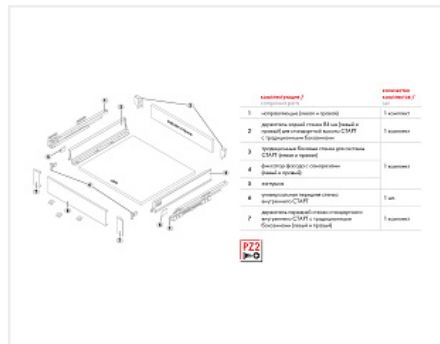

Внутренний ящик СТАРТ 300 с доводчиком, серый, Boyard, добавить панель SBW08/GR/1200

Производитель:	Boyard
Серия:	СТАРТ
Модель ящика:	внутренний
Плавное закрывание:	да
Тип выдвижения:	полное
Тип:	Комплект ящика (россыпью)
Длина, мм:	300
Цвет:	серый
Максимальная нагрузка, кг:	40
Тип направляющих:	С доводчиком
Модификации:	Комплект ящика Boyard СТАРТ стандартные боковины
Параметры модификаций:	Тип направляющих, Длина, мм, Цвет, Модель ящика
Тип боковин:	Традиционные

Код:
SET2620

Новинка

Ваша цена: Розница

2 465.54
руб./шт

Дополнительные изображения:

Состав комплекта

Код		Название	Цена за единицу	Количество
195390		Комплект держателей передней стенки внутреннего ящика СТАРТ, серый SBH43/GR, Boyard	403.86 руб.	1 шт
194407		Комплект ящика СТАРТ SOFT с доводчиком стандартной высоты, серый SB08GR.1/300, Boyard	2 061.68 руб.	1 шт