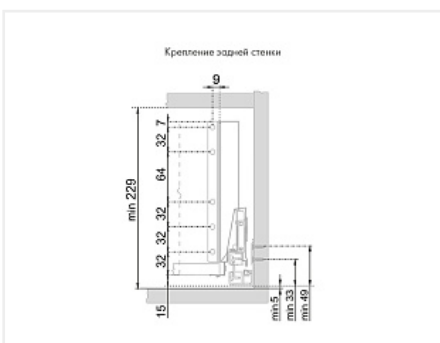

Дополнительные изображения: