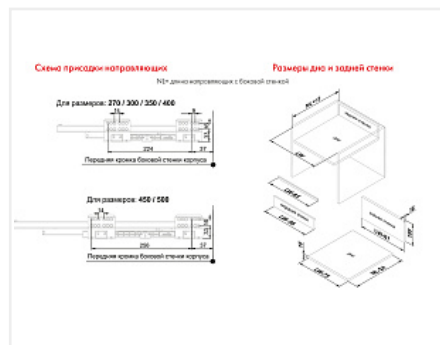

Дополнительные изображения: