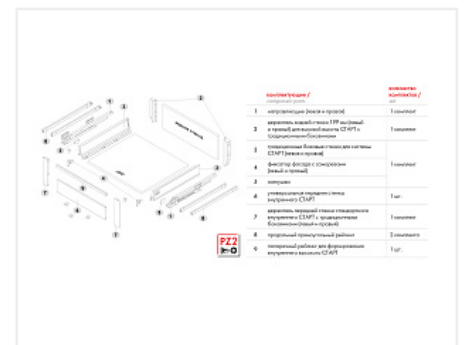

Дополнительные изображения: