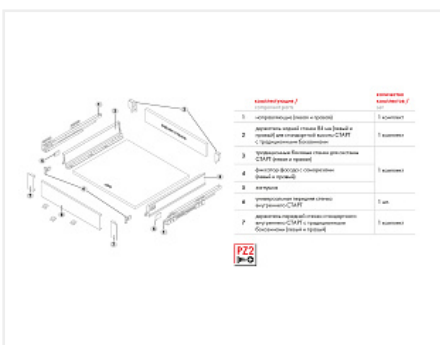

Внутренний ящик СТАРТ 270 с доводчиком, серый, Boyard, добавить панель SBW08/GR/1200

Производитель:	Boyard
Серия:	СТАРТ
Модель ящика:	внутренний
Плавное закрывание:	да
Тип выдвигания:	полное
Тип:	Комплект ящика (россыпью)
Длина, мм:	270
Цвет:	серый
Максимальная нагрузка, кг:	40
Тип направляющих:	С доводчиком
Модификации:	Комплект ящика Boyard СТАРТ стандартные боковины
Параметры модификаций:	Модель ящика, Тип направляющих, Длина, мм, Цвет
Тип боковин:	Традиционные

Код:
SET2618

Новинка

Ваша цена: Розница

3 255.05
руб./шт

Дополнительные изображения:

Состав комплекта

Код		Название	Цена за единицу	Количество
195390		Комплект держателей передней стенки внутреннего ящика СТАРТ, серый SBH43/GR, Boyard	545.71 руб.	1 шт
194409		Комплект ящика СТАРТ SOFT с доводчиком стандартной высоты, серый SB08GR.1/270, Boyard	2 709.34 руб.	1 шт