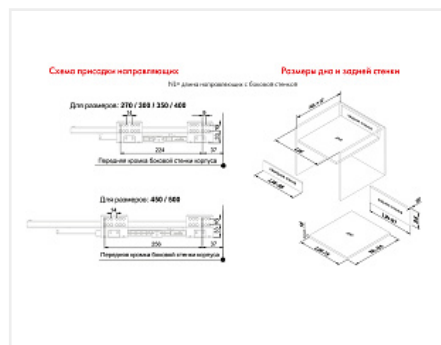

Внутренний ящик СТАРТ 270 с доводчиком, серый, Boyard, добавить панель SBW08/GR/1200

Производитель:	Boyard
Серия:	СТАРТ
Модель ящика:	внутренний
Плавное закрывание:	да
Тип выдвигания:	полное
Тип:	Комплект ящика (россыпью)
Длина, мм:	270
Цвет:	серый
Максимальная нагрузка, кг:	40
Тип направляющих:	С доводчиком
Модификации:	Комплект ящика Boyard СТАРТ стандартные боковины
Параметры модификаций:	Модель ящика, Тип направляющих, Длина, мм, Цвет
Тип боковин:	Традиционные

Код:
SET2618

Новинка

Ваша цена: Розница

3 255.05
руб./шт

Дополнительные изображения:

Состав комплекта

Код		Название	Цена за единицу	Количество
195390		Комплект держателей передней стенки внутреннего ящика СТАРТ, серый SBH43/GR, Boyard	545.71 руб.	1 шт
194409		Комплект ящика СТАРТ SOFT с доводчиком стандартной высоты, серый SB08GR.1/270, Boyard	2 709.34 руб.	1 шт