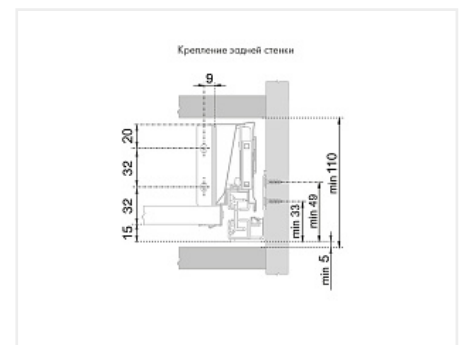

Внутренний ящик СТАРТ 270 с доводчиком, серый, Boyard, добавить панель SBW08/GR/1200

Производитель:	Boyard
Серия:	СТАРТ
Модель ящика:	внутренний
Плавное закрывание:	да
Тип выдвигания:	полное
Тип:	Комплект ящика (россыпью)
Длина, мм:	270
Цвет:	серый
Максимальная нагрузка, кг:	40
Тип направляющих:	С доводчиком
Модификации:	Комплект ящика Boyard СТАРТ стандартные боковины
Параметры модификаций:	Модель ящика, Тип направляющих, Длина, мм, Цвет
Тип боковин:	Традиционные

Код:
SET2618

Новинка

Ваша цена: Розница

3 255.05
руб./шт

Дополнительные изображения:

Состав комплекта

Код		Название	Цена за единицу	Количество
195390		Комплект держателей передней стенки внутреннего ящика СТАРТ, серый SBH43/GR, Boyard	545.71 руб.	1 шт
194409		Комплект ящика СТАРТ SOFT с доводчиком стандартной высоты, серый SB08GR.1/270, Boyard	2 709.34 руб.	1 шт