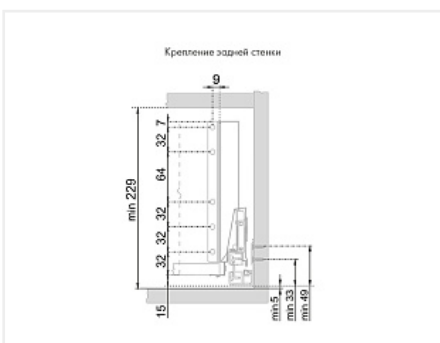

Внутренний ящик СТАРТ 450 с доводчиком, серый, с рейлингом, Boyard, добавить панель SBW08/GR/1200 и рейлинг SBR10/GR/1200

Производитель:	Boyard
Серия:	СТАРТ
Модель ящика:	внутренний с рейлингом
Плавное закрывание:	да
Тип выдвижения:	полное
Тип:	Комплект ящика (россыпью)
Длина, мм:	450
Цвет:	серый
Максимальная нагрузка, кг:	40
Тип направляющих:	С доводчиком
Модификации:	Комплект ящика Boyard СТАРТ стандартные боковины
Параметры модификаций:	Цвет, Длина, мм, Тип направляющих, Модель ящика
Тип боковин:	Традиционные
Тип рейлингов:	Круглые

Код:
SET2616

Под заказ

Ваша цена: Розница

3 623.19
руб./шт

Дополнительные изображения:

Состав комплекта

Код		Название	Цена за единицу	Количество
194398		Комплект ящика СТАРТ SOFT с доводчиком стандартной высоты, серый SB08GR.1/450, Boyard	2 485.85 руб.	1 шт
193238		Комплект держателей продольного рейлинга для ящика СТАРТ, серый, SBH40/GR, Boyard	83.07 руб.	1 шт
195392		Комплект держателей передней стенки высокого внутреннего ящика СТАРТ, серый, SBH44/GR, Boyard	683.99 руб.	1 шт
193262		Комплект прямоугольных продольных рейлингов для ящика СТАРТ 450мм, серый, SBR09/GR/450, Boyard	370.28 руб.	1 шт