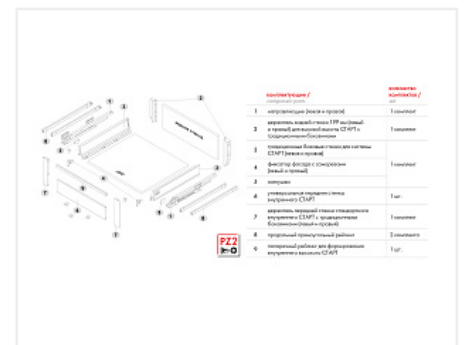

Внутренний ящик СТАРТ 450 с доводчиком, серый, с рейлингом, Boyard, добавить панель SBW08/GR/1200 и рейлинг SBR10/GR/1200

Производитель:	Boyard
Серия:	СТАРТ
Модель ящика:	внутренний с рейлингом
Плавное закрывание:	да
Тип выдвижения:	полное
Тип:	Комплект ящика (россыпью)
Длина, мм:	450
Цвет:	серый
Максимальная нагрузка, кг:	40
Тип направляющих:	С доводчиком
Модификации:	Комплект ящика Boyard СТАРТ стандартные боковины
Параметры модификаций:	Цвет, Длина, мм, Тип направляющих, Модель ящика
Тип боковин:	Традиционные
Тип рейлингов:	Круглые

Код:
SET2616

Под заказ

Ваша цена: Розница

3 623.19
руб./шт

Дополнительные изображения:

Состав комплекта

Код		Название	Цена за единицу	Количество
194398		Комплект ящика СТАРТ SOFT с доводчиком стандартной высоты, серый SB08GR.1/450, Boyard	2 485.85 руб.	1 шт
193238		Комплект держателей продольного рейлинга для ящика СТАРТ, серый, SBH40/GR, Boyard	83.07 руб.	1 шт
195392		Комплект держателей передней стенки высокого внутреннего ящика СТАРТ, серый, SBH44/GR, Boyard	683.99 руб.	1 шт
193262		Комплект прямоугольных продольных рейлингов для ящика СТАРТ 450мм, серый, SBR09/GR/450, Boyard	370.28 руб.	1 шт