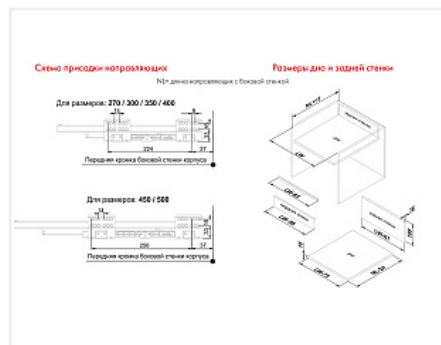

Внутренний ящик СТАРТ 450 с доводчиком, серый, с рейлингом, Boyard, добавить панель SBW08/GR/1200 и рейлинг SBR10/GR/1200

Производитель:	Boyard
Серия:	СТАРТ
Модель ящика:	внутренний с рейлингом
Плавное закрывание:	да
Тип выдвижения:	полное
Тип:	Комплект ящика (россыпью)
Длина, мм:	450
Цвет:	серый
Максимальная нагрузка, кг:	40
Тип направляющих:	С доводчиком
Модификации:	Комплект ящика Boyard СТАРТ стандартные боковины
Параметры модификаций:	Цвет, Длина, мм, Тип направляющих, Модель ящика
Тип боковин:	Традиционные
Тип рейлингов:	Круглые

Код:
SET2616

Под заказ

Ваша цена: Розница

3 623.19
руб./шт

Дополнительные изображения:

Состав комплекта

Код		Название	Цена за единицу	Количество
194398		Комплект ящика СТАРТ SOFT с доводчиком стандартной высоты, серый SB08GR.1/450, Boyard	2 485.85 руб.	1 шт
193238		Комплект держателей продольного рейлинга для ящика СТАРТ, серый, SBH40/GR, Boyard	83.07 руб.	1 шт
195392		Комплект держателей передней стенки высокого внутреннего ящика СТАРТ, серый, SBH44/GR, Boyard	683.99 руб.	1 шт
193262		Комплект прямоугольных продольных рейлингов для ящика СТАРТ 450мм, серый, SBR09/GR/450, Boyard	370.28 руб.	1 шт