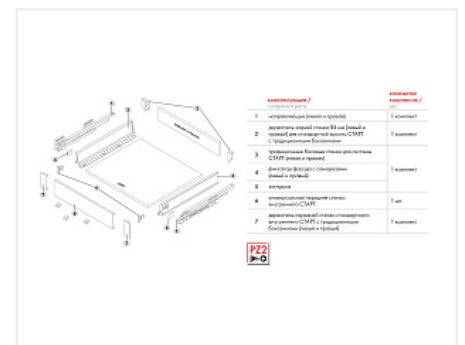

Внутренний ящик СТАРТ 500 с доводчиком, серый, Boyard, добавить панель SBW08/GR/1200

| | |
|----------------------------|---|
| Производитель: | Boyard |
| Серия: | СТАРТ |
| Модель ящика: | внутренний |
| Плавное закрывание: | да |
| Тип выдвижения: | полное |
| Тип: | Комплект ящика (россыпью) |
| Длина, мм: | 500 |
| Цвет: | серый |
| Максимальная нагрузка, кг: | 40 |
| Тип направляющих: | С доводчиком |
| Модификации: | Комплект ящика Boyard СТАРТ стандартные боковины |
| Параметры модификаций: | Цвет, Длина, мм, Модель ящика, Тип направляющих |
| Тип боковин: | Традиционные |

Код:
SET2614

Склад

Ваша цена: Розница

4 064.96
руб./шт

Дополнительные изображения:

Состав комплекта

| Код | Изображение | Название | Цена за единицу | Количество |
|--------|---|---|-----------------|------------|
| 194396 |  | Комплект ящика СТАРТ SOFT с доводчиком стандартной высоты, серый SB08GR.1/500, Boyard | 3 519.25 руб. | 1 шт |
| 195390 |  | Комплект держателей передней стенки внутреннего ящика СТАРТ, серый SBH43/GR, Boyard | 545.71 руб. | 1 шт |