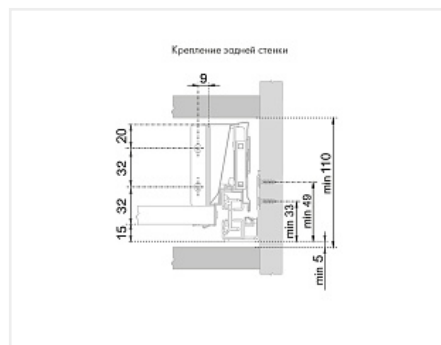

Внутренний ящик СТАРТ 500 с доводчиком, серый, Boyard, добавить панель SBW08/GR/1200

| | |
|----------------------------|---|
| Производитель: | Boyard |
| Серия: | СТАРТ |
| Модель ящика: | внутренний |
| Плавное закрывание: | да |
| Тип выдвижения: | полное |
| Тип: | Комплект ящика (россыпью) |
| Длина, мм: | 500 |
| Цвет: | серый |
| Максимальная нагрузка, кг: | 40 |
| Тип направляющих: | С доводчиком |
| Модификации: | Комплект ящика Boyard СТАРТ стандартные боковины |
| Параметры модификаций: | Цвет, Длина, мм, Модель ящика, Тип направляющих |
| Тип боковин: | Традиционные |

Код:
SET2614

Склад

Ваша цена: Розница

4 064.96
руб./шт

Дополнительные изображения:

Состав комплекта

| Код | Изображение | Название | Цена за единицу | Количество |
|--------|---|---|-----------------|------------|
| 194396 |  | Комплект ящика СТАРТ SOFT с доводчиком стандартной высоты, серый SB08GR.1/500, Boyard | 3 519.25 руб. | 1 шт |
| 195390 |  | Комплект держателей передней стенки внутреннего ящика СТАРТ, серый SBH43/GR, Boyard | 545.71 руб. | 1 шт |