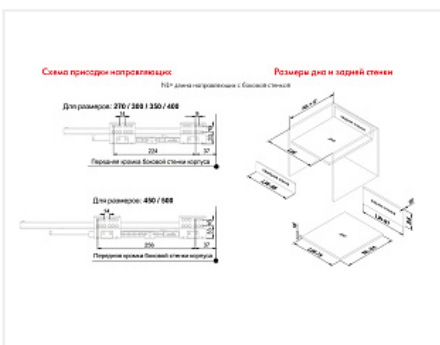

Внутренний ящик СТАРТ 500 с доводчиком, серый, Boyard, добавить панель SBW08/GR/1200

| | |
|----------------------------|---|
| Производитель: | Boyard |
| Серия: | СТАРТ |
| Модель ящика: | внутренний |
| Плавное закрывание: | да |
| Тип выдвижения: | полное |
| Тип: | Комплект ящика (россыпью) |
| Длина, мм: | 500 |
| Цвет: | серый |
| Максимальная нагрузка, кг: | 40 |
| Тип направляющих: | С доводчиком |
| Модификации: | Комплект ящика Boyard СТАРТ стандартные боковины |
| Параметры модификаций: | Цвет, Длина, мм, Модель ящика, Тип направляющих |
| Тип боковин: | Традиционные |

Код:
SET2614

Склад

Ваша цена: Розница

4 064.96
руб./шт

Дополнительные изображения:

Состав комплекта

| Код | Изображение | Название | Цена за единицу | Количество |
|--------|---|---|-----------------|------------|
| 194396 |  | Комплект ящика СТАРТ SOFT с доводчиком стандартной высоты, серый SB08GR.1/500, Boyard | 3 519.25 руб. | 1 шт |
| 195390 |  | Комплект держателей передней стенки внутреннего ящика СТАРТ, серый SBH43/GR, Boyard | 545.71 руб. | 1 шт |