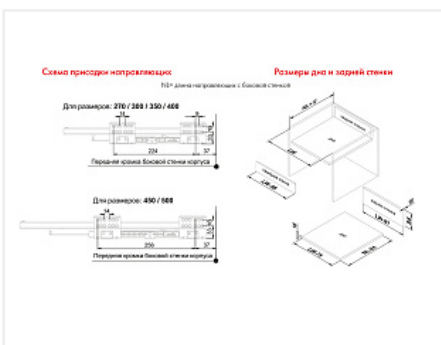

Внутренний ящик СТАРТ 350 с доводчиком, серый, Boyard, добавить панель SBW08/GR/1200

Производитель:	Boyard
Серия:	СТАРТ
Модель ящика:	внутренний
Плавное закрывание:	да
Тип выдвижения:	полное
Тип:	Комплект ящика (россыпью)
Длина, мм:	350
Цвет:	серый
Максимальная нагрузка, кг:	40
Тип направляющих:	С доводчиком
Модификации:	Комплект ящика Boyard СТАРТ стандартные боковины
Параметры модификаций:	Цвет, Длина, мм, Модель ящика, Тип направляющих
Тип боковин:	Традиционные

Код:
SET2612

Новинка

Ваша цена: Розница

3 533.67
руб./шт

Дополнительные изображения:

Состав комплекта

Код	Название	Цена за единицу	Количество
195390	 Комплект держателей передней стенки внутреннего ящика СТАРТ, серый SBH43/GR, Boyard	545.71 руб.	1 шт
194403	 Комплект ящика СТАРТ SOFT с доводчиком стандартной высоты, серый SB08GR.1/350, Boyard	2 987.96 руб.	1 шт