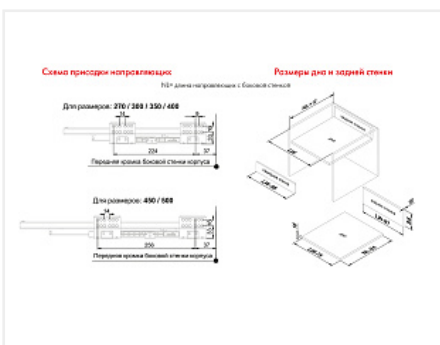

Внутренний ящик СТАРТ 350 с доводчиком, серый, Boyard, добавить панель SBW08/GR/1200

Производитель:	Boyard
Серия:	СТАРТ
Модель ящика:	внутренний
Плавное закрывание:	да
Тип выдвигения:	полное
Тип:	Комплект ящика (россыпью)
Длина, мм:	350
Цвет:	серый
Максимальная нагрузка, кг:	40
Тип направляющих:	С доводчиком
Модификации:	Комплект ящика Boyard СТАРТ стандартные боковины
Параметры модификаций:	Длина, мм, Тип направляющих, Модель ящика, Цвет
Тип боковин:	Традиционные

Код:
SET2612

Новинка

Ваша цена: Розница

2 581.46
руб./шт

Дополнительные изображения:

Состав комплекта

Код	Название	Цена за единицу	Количество
195390	 Комплект держателей передней стенки СТАРТ внутреннего ящика с тардиционными боковинами, серый SBH43/GR, Boyard	435.20 руб.	1 шт
194403	 Комплект ящика СТАРТ SOFT с доводчиком стандартной высоты, 86мм, серый SB08GR.1/350, Boyard	2 146.26 руб.	1 шт