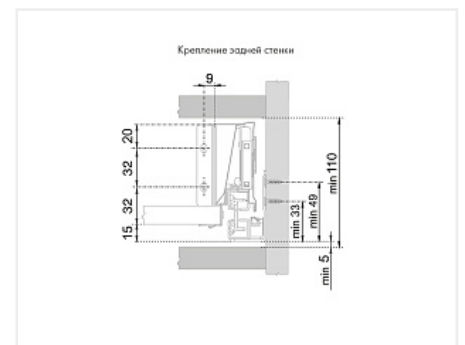

Внутренний ящик СТАРТ 350 с доводчиком, серый, Boyard, добавить панель SBW08/GR/1200

Производитель:	Boyard
Серия:	СТАРТ
Модель ящика:	внутренний
Плавное закрывание:	да
Тип выдвигения:	полное
Тип:	Комплект ящика (россыпью)
Длина, мм:	350
Цвет:	серый
Максимальная нагрузка, кг:	40
Тип направляющих:	С доводчиком
Модификации:	Комплект ящика Boyard СТАРТ стандартные боковины
Параметры модификаций:	Длина, мм, Тип направляющих, Модель ящика, Цвет
Тип боковин:	Традиционные

Код:
SET2612

Новинка

Ваша цена: Розница

2 581.46
руб./шт

Дополнительные изображения:

Состав комплекта

Код	Название	Цена за единицу	Количество
195390	 Комплект держателей передней стенки СТАРТ внутреннего ящика с тардиционными боковинами, серый SBH43/GR, Boyard	435.20 руб.	1 шт
194403	 Комплект ящика СТАРТ SOFT с доводчиком стандартной высоты, 86мм, серый SB08GR.1/350, Boyard	2 146.26 руб.	1 шт