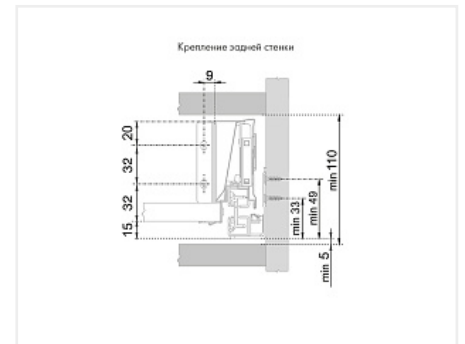

Внутренний ящик СТАРТ 350 с доводчиком, серый, Boyard, добавить панель SBW08/GR/1200

Производитель:	Boyard
Серия:	СТАРТ
Модель ящика:	внутренний
Плавное закрывание:	да
Тип выдвижения:	полное
Тип:	Комплект ящика (россыпью)
Длина, мм:	350
Цвет:	серый
Максимальная нагрузка, кг:	40
Тип направляющих:	С доводчиком
Модификации:	Комплект ящика Boyard СТАРТ стандартные боковины
Параметры модификаций:	Цвет, Длина, мм, Модель ящика, Тип направляющих
Тип боковин:	Традиционные

Код:
SET2612

Новинка

Ваша цена: Розница

3 533.67
руб./шт

Дополнительные изображения:

Состав комплекта

Код	Название	Цена за единицу	Количество
195390	 Комплект держателей передней стенки внутреннего ящика СТАРТ, серый SBH43/GR, Boyard	545.71 руб.	1 шт
194403	 Комплект ящика СТАРТ SOFT с доводчиком стандартной высоты, серый SB08GR.1/350, Boyard	2 987.96 руб.	1 шт