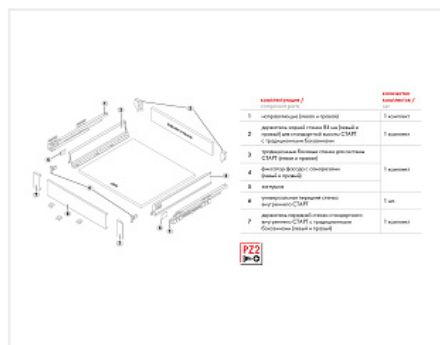

Внутренний ящик СТАРТ 350 с доводчиком, серый, Boyard, добавить панель SBW08/GR/1200

Производитель:	Boyard
Серия:	СТАРТ
Модель ящика:	внутренний
Плавное закрывание:	да
Тип выдвигения:	полное
Тип:	Комплект ящика (россыпью)
Длина, мм:	350
Цвет:	серый
Максимальная нагрузка, кг:	40
Тип направляющих:	С доводчиком
Модификации:	Комплект ящика Boyard СТАРТ стандартные боковины
Параметры модификаций:	Длина, мм, Тип направляющих, Модель ящика, Цвет
Тип боковин:	Традиционные

Код:
SET2612

Новинка

Ваша цена: Розница

2 581.46
руб./шт

Дополнительные изображения:

Состав комплекта

Код	Название	Цена за единицу	Количество
195390	 Комплект держателей передней стенки СТАРТ внутреннего ящика с тардиционными боковинами, серый SBH43/GR, Boyard	435.20 руб.	1 шт
194403	 Комплект ящика СТАРТ SOFT с доводчиком стандартной высоты, 86мм, серый SB08GR.1/350, Boyard	2 146.26 руб.	1 шт