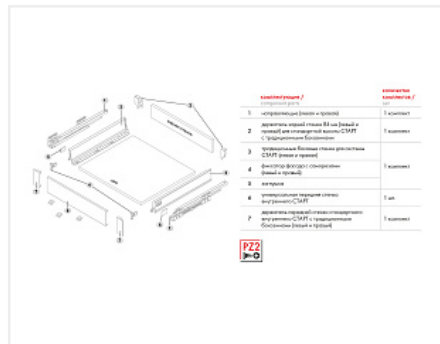

Внутренний ящик СТАРТ 350 с доводчиком, серый, Boyard, добавить панель SBW08/GR/1200

Производитель:	Boyard
Серия:	СТАРТ
Модель ящика:	внутренний
Плавное закрывание:	да
Тип выдвижения:	полное
Тип:	Комплект ящика (россыпью)
Длина, мм:	350
Цвет:	серый
Максимальная нагрузка, кг:	40
Тип направляющих:	С доводчиком
Модификации:	Комплект ящика Boyard СТАРТ стандартные боковины
Параметры модификаций:	Цвет, Длина, мм, Модель ящика, Тип направляющих
Тип боковин:	Традиционные

Код:
SET2612

Новинка

Ваша цена: Розница

3 533.67
руб./шт

Дополнительные изображения:

Состав комплекта

Код	Название	Цена за единицу	Количество
195390	 Комплект держателей передней стенки внутреннего ящика СТАРТ, серый SBH43/GR, Boyard	545.71 руб.	1 шт
194403	 Комплект ящика СТАРТ SOFT с доводчиком стандартной высоты, серый SB08GR.1/350, Boyard	2 987.96 руб.	1 шт