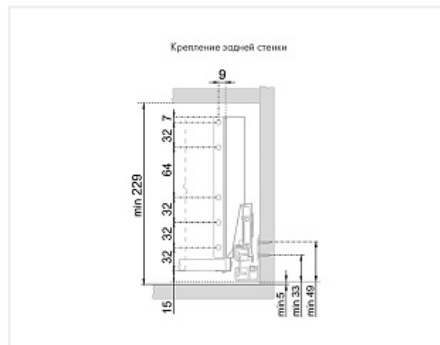

Дополнительные изображения: