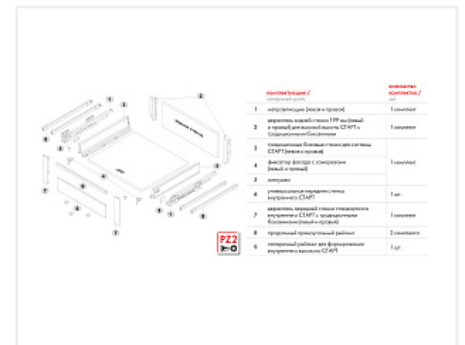

Дополнительные изображения: