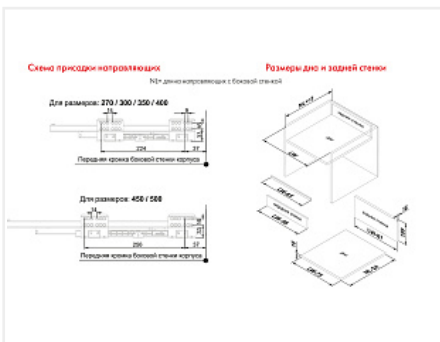

Дополнительные изображения: