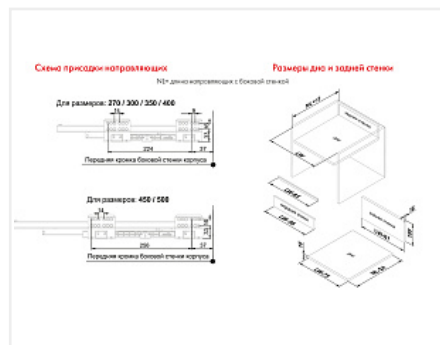

Внутренний ящик СТАРТ 450 с доводчиком, белый, с рейлингом, Boyard, добавить панель SBW08/W/1200 и рейлинг SBR10/W/1200

Производитель:	Boyard
Серия:	СТАРТ
Модель ящика:	внутренний с рейлингом
Плавное закрывание:	да
Тип выдвижения:	полное
Тип:	Комплект ящика (россыпью)
Длина, мм:	450
Цвет:	белый
Максимальная нагрузка, кг:	40
Тип направляющих:	С доводчиком
Модификации:	Комплект ящика Boyard СТАРТ стандартные боковины
Параметры модификаций:	Тип направляющих, Цвет, Длина, мм, Модель ящика
Тип боковин:	Традиционные
Тип рейлингов:	Круглые

Код:
SET2606

Под заказ

Ваша цена: Розница

3 529.51
руб./шт

Дополнительные изображения:

Состав комплекта

Код	Название	Цена за единицу	Количество
195391	 Комплект держателей передней стенки высокого внутреннего ящика СТАРТ, белый SBH44/W, Boyard	683.99 руб.	1 шт
194397	 Комплект ящика СТАРТ SOFT с доводчиком стандартной высоты, белый SB08W.1/450, Boyard	2 485.85 руб.	1 шт
193239	 Комплект держателей продольного рейлинга для ящика СТАРТ, белый, SBH40/W, Boyard	83.07 руб.	1 шт
193256	 Комплект круглых продольных рейлингов для ящика СТАРТ 450мм, белый, SBR08/W/450, Boyard	276.60 руб.	1 шт