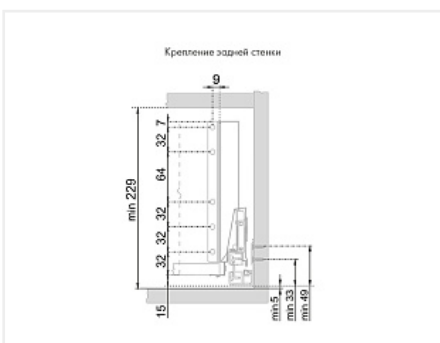

Внутренний ящик СТАРТ 450 с доводчиком, белый, с рейлингом, Boyard, добавить панель SBW08/W/1200 и рейлинг SBR10/W/1200

Производитель:	Boyard
Серия:	СТАРТ
Модель ящика:	внутренний с рейлингом
Плавное закрывание:	да
Тип выдвижения:	полное
Тип:	Комплект ящика (россыпью)
Длина, мм:	450
Цвет:	белый
Максимальная нагрузка, кг:	40
Тип направляющих:	С доводчиком
Модификации:	Комплект ящика Boyard СТАРТ стандартные боковины
Параметры модификаций:	Тип направляющих, Цвет, Длина, мм, Модель ящика
Тип боковин:	Традиционные
Тип рейлингов:	Круглые

Код:
SET2606

Под заказ

Ваша цена: Розница

3 529.51
руб./шт

Дополнительные изображения:

Состав комплекта

Код	Название	Цена за единицу	Количество
195391	 Комплект держателей передней стенки высокого внутреннего ящика СТАРТ, белый SBH44/W, Boyard	683.99 руб.	1 шт
194397	 Комплект ящика СТАРТ SOFT с доводчиком стандартной высоты, белый SB08W.1/450, Boyard	2 485.85 руб.	1 шт
193239	 Комплект держателей продольного рейлинга для ящика СТАРТ, белый, SBH40/W, Boyard	83.07 руб.	1 шт
193256	 Комплект круглых продольных рейлингов для ящика СТАРТ 450мм, белый, SBR08/W/450, Boyard	276.60 руб.	1 шт