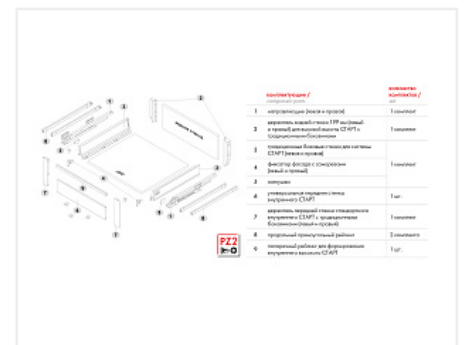

Внутренний ящик СТАРТ 450 с доводчиком, белый, с рейлингом, Boyard, добавить панель SBW08/W/1200 и рейлинг SBR10/W/1200

Производитель:	Boyard
Серия:	СТАРТ
Модель ящика:	внутренний с рейлингом
Плавное закрывание:	да
Тип выдвижения:	полное
Тип:	Комплект ящика (россыпью)
Длина, мм:	450
Цвет:	белый
Максимальная нагрузка, кг:	40
Тип направляющих:	С доводчиком
Модификации:	Комплект ящика Boyard СТАРТ стандартные боковины
Параметры модификаций:	Тип направляющих, Цвет, Длина, мм, Модель ящика
Тип боковин:	Традиционные
Тип рейлингов:	Круглые

Код:
SET2606

Под заказ

Ваша цена: Розница

3 529.51
руб./шт

Дополнительные изображения:

Состав комплекта

Код	Название	Цена за единицу	Количество
195391	 Комплект держателей передней стенки высокого внутреннего ящика СТАРТ, белый SBH44/W, Boyard	683.99 руб.	1 шт
194397	 Комплект ящика СТАРТ SOFT с доводчиком стандартной высоты, белый SB08W.1/450, Boyard	2 485.85 руб.	1 шт
193239	 Комплект держателей продольного рейлинга для ящика СТАРТ, белый, SBH40/W, Boyard	83.07 руб.	1 шт
193256	 Комплект круглых продольных рейлингов для ящика СТАРТ 450мм, белый, SBR08/W/450, Boyard	276.60 руб.	1 шт