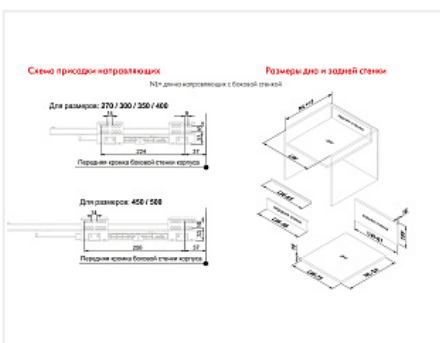

Внутренний ящик СТАРТ 300 с доводчиком, белый, с рейлингом, Boyard, добавить панель SBW08/W/1200 и рейлинг SBR10/W/1200

| | |
|----------------------------|---|
| Производитель: | Boyard |
| Серия: | СТАРТ |
| Модель ящика: | внутренний с рейлингом |
| Плавное закрывание: | да |
| Тип выдвижения: | полное |
| Тип: | Комплект ящика (россыпью) |
| Длина, мм: | 300 |
| Цвет: | белый |
| Максимальная нагрузка, кг: | 40 |
| Тип направляющих: | С доводчиком |
| Модификации: | Комплект ящика Boyard СТАРТ стандартные боковины |
| Параметры модификаций: | Тип направляющих, Цвет, Длина, мм, Модель ящика |
| Тип боковин: | Традиционные |
| Тип рейлингов: | Круглые |

Код:
SET2605

Под заказ

Ваша цена: Розница

2 570.41
руб./шт

Дополнительные изображения:

Состав комплекта

| Код | Название | Цена за единицу | Количество |
|--------|---|-----------------|------------|
| 195391 |  Комплект держателей передней стенки высокого внутреннего ящика СТАРТ, белый SBH44/W, Boyard | 566.56 руб. | 1 шт |
| 194406 |  Комплект ящика СТАРТ SOFT с доводчиком стандартной высоты, белый SB08W.1/300, Boyard | 1 765.05 руб. | 1 шт |
| 193239 |  Комплект держателей продольного рейлинга для ящика СТАРТ, белый, SBH40/W, Boyard | 67.19 руб. | 1 шт |
| 193253 |  Комплект круглых продольных рейлингов для ящика СТАРТ 300мм, белый, SBR08/W/300, Boyard | 171.61 руб. | 1 шт |