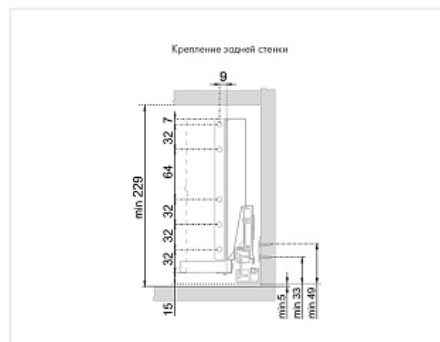

Внутренний ящик СТАРТ 300 с доводчиком, белый, с рейлингом, Boyard, добавить панель SBW08/W/1200 и рейлинг SBR10/W/1200

| | |
|----------------------------|---|
| Производитель: | Boyard |
| Серия: | СТАРТ |
| Модель ящика: | внутренний с рейлингом |
| Плавное закрывание: | да |
| Тип выдвижения: | полное |
| Тип: | Комплект ящика (россыпью) |
| Длина, мм: | 300 |
| Цвет: | белый |
| Максимальная нагрузка, кг: | 40 |
| Тип направляющих: | С доводчиком |
| Модификации: | Комплект ящика Boyard СТАРТ стандартные боковины |
| Параметры модификаций: | Тип направляющих, Цвет, Длина, мм, Модель ящика |
| Тип боковин: | Традиционные |
| Тип рейлингов: | Круглые |

Код:
SET2605

Под заказ

Ваша цена: Розница

2 570.41
руб./шт

Дополнительные изображения:

Состав комплекта

| Код | Название | Цена за единицу | Количество |
|--------|---|-----------------|------------|
| 195391 |  Комплект держателей передней стенки высокого внутреннего ящика СТАРТ, белый SBH44/W, Boyard | 566.56 руб. | 1 шт |
| 194406 |  Комплект ящика СТАРТ SOFT с доводчиком стандартной высоты, белый SB08W.1/300, Boyard | 1 765.05 руб. | 1 шт |
| 193239 |  Комплект держателей продольного рейлинга для ящика СТАРТ, белый, SBH40/W, Boyard | 67.19 руб. | 1 шт |
| 193253 |  Комплект круглых продольных рейлингов для ящика СТАРТ 300мм, белый, SBR08/W/300, Boyard | 171.61 руб. | 1 шт |