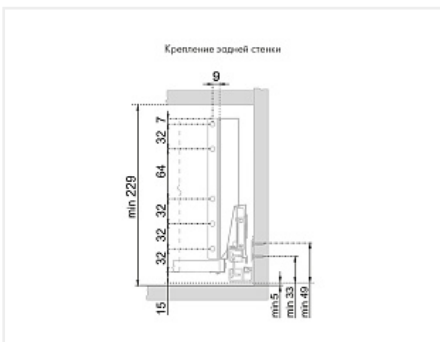

Дополнительные изображения: