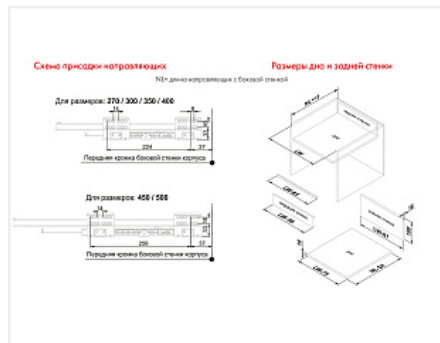

Дополнительные изображения: