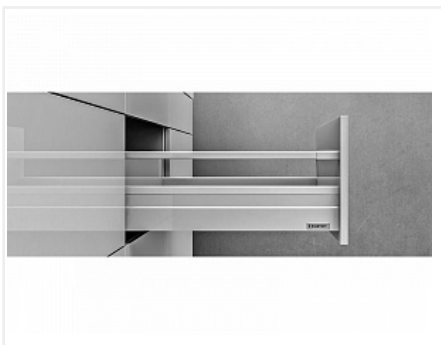

Под заказ

Ваша цена: Розница

736.16 руб./комп.

Дополнительные изображения: