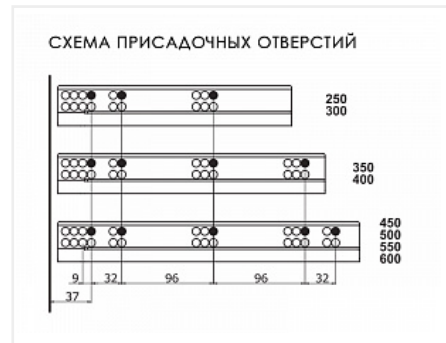

Для сборки вам обязательно понадобится:

Направляющие скрытого монтажа

Фиксаторы левый и правый не входят в комплект и выписываются отдельно

Описание