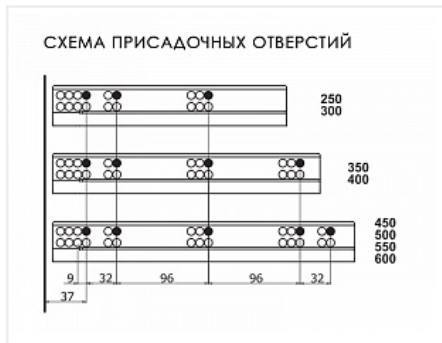

Для сборки вам обязательно понадобится:

Направляющие скрытого монтажа

Фиксаторы левый и правый не входят в комплект и выписываются отдельно

Описание