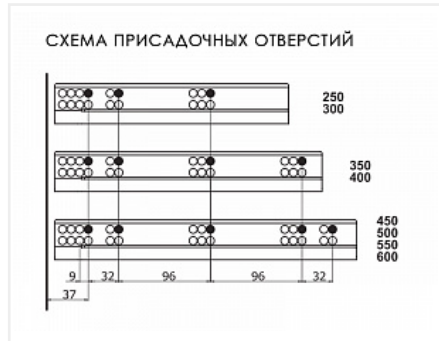

Скрытые направляющие SMART SLIDE PUSH OPEN полного выдвижения без доводчика, 600 мм, Samet

Модификации:	Скрытые направляющие Samet
Параметры модификаций:	Номинальная длина, мм, Тип направляющих, Длина, мм
Серия направляющих:	SMART SLIDE
Производитель:	Samet
Максимальная нагрузка, кг:	40
Тип направляющих:	Push to open
Тип:	Комплект направляющих
Номинальная длина, мм:	600
Тип выдвижения:	полное
Плавное закрытие:	нет
Количество в упаковке:	6 комп.

Код: 196142   Артикул: 127210428

Под заказ

Ваша цена: Розница

4 205.73 руб./комп.

Дополнительные изображения:

Для сборки вам обязательно понадобится:

Фиксаторы левый и правый не входят в комплект и выписываются отдельно

Описание