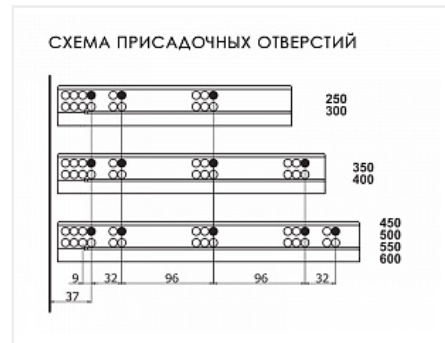

Для сборки вам обязательно понадобится:

Направляющие скрытого монтажа

Фиксаторы левый и правый не входят в комплект и выписываются отдельно

Описание