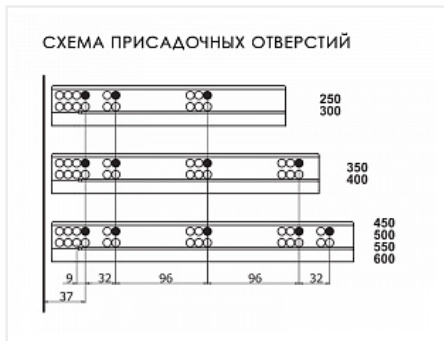

Для сборки вам обязательно понадобится:

Направляющие
скрытого
монтажа

Фиксаторы левый и правый не входят в комплект и выписываются отдельно

Описание