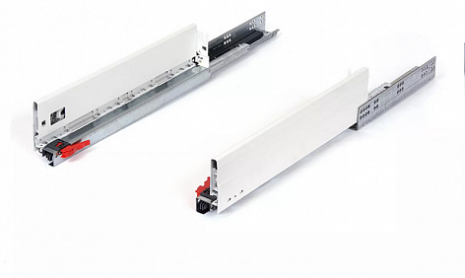

Комплект ящика ALPHABOX с доводчиком H118 500 Белый, Samet

Модификации:	Комплект ящика ALPHABOX
Параметры модификаций:	Цвет, Длина, мм, Тип ящика, Формат упаковки
Формат упаковки:	6 комплектов в коробке
Производитель:	Samet
Серия:	ALPHABOX
Максимальная нагрузка, кг:	40
Тип направляющих:	С доводчиком
Тип боковин:	Традиционные
Модель ящика:	стандартный
Тип:	Комплект ящика (в коробке)
Тип выдвигания:	полное
Плавное закрывание:	да
Цвет:	белый
Высота, мм:	118
Длина, мм:	500
Количество в упаковке:	6 комп.

Варианты выдвижения:

Alphabox SOFT CLOSE с доводчиком

Характеристики:

- Динамическая нагрузка: 40 кг
- Цвета: белый, серый, антрацит
- Доступные длины: 270-600 мм
- Регулировка: во высоте +2/-2 мм, по ширине +1,5/-1,5 мм
- Количество циклов открывания-закрывания: 60 000

Доступные аксессуары:

- Продольные релинги
- Стелянные боковины (надставки)
- Передняя панель и держатели передней панели (для внутреннего ящика)

[Инструкция по установке](#)

[Видео](#)

[Видео по монтажу и регулировке](#)