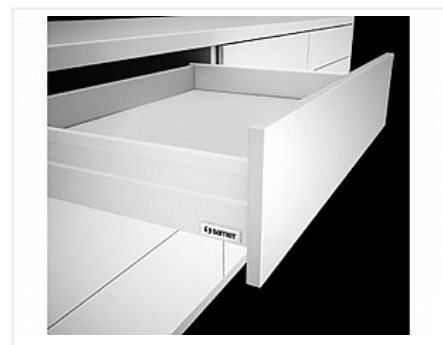

Модификации:	Комплект ящика ALPHABOX
Параметры модификаций:	Цвет, Длина, мм, Тип ящика, Формат упаковки
Формат упаковки:	6 комплектов в коробке
Производитель:	Samet
Серия:	ALPHABOX
Максимальная нагрузка, кг:	40
Тип направляющих:	С доводчиком
Тип боковин:	Традиционные
Модель ящика:	стандартный
Тип:	Комплект ящика (в коробке)
Тип выдвигания:	полное
Плавное закрывание:	да
Цвет:	белый
Высота, мм:	118
Длина, мм:	500
Количество в упаковке:	6 комп.

Код: 196084   Артикул: 12717733860145

Распродажа

Ваша цена: Розница

4 183.39 руб./комп.

Дополнительные изображения: