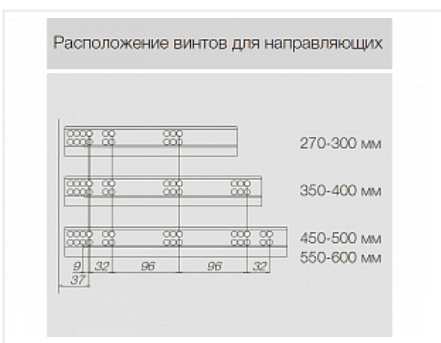

Модификации:	Комплект ящика ALPHABOX
Параметры модификаций:	Цвет, Длина, мм, Тип ящика, Формат упаковки
Формат упаковки:	6 комплектов в коробке
Производитель:	Samet
Серия:	ALPHABOX
Максимальная нагрузка, кг:	40
Тип направляющих:	С доводчиком
Тип боковин:	Традиционные
Модель ящика:	стандартный
Тип:	Комплект ящика (в коробке)
Тип выдвижения:	полное
Плавное закрывание:	да
Цвет:	серый
Высота, мм:	118
Длина, мм:	450
Количество в упаковке:	6 комп.

Код: 196080   Артикул: 12717733850345

Распродажа

Ваша цена: Розница

4 089.36 руб./комп.

Дополнительные изображения: