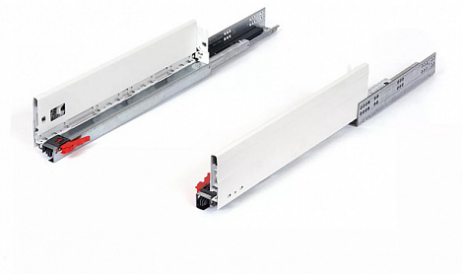

Комплект ящика ALPHABOX с доводчиком H118 450 Белый, Samet

Модификации:	Комплект ящика ALPHABOX
Параметры модификаций:	Цвет, Длина, мм, Тип ящика, Формат упаковки
Формат упаковки:	6 комплектов в коробке
Производитель:	Samet
Серия:	ALPHABOX
Максимальная нагрузка, кг:	40
Тип направляющих:	С доводчиком
Тип боковин:	Традиционные
Модель ящика:	стандартный
Тип:	Комплект ящика (в коробке)
Тип выдвижения:	полное
Плавное закрывание:	да
Цвет:	белый
Высота, мм:	118
Длина, мм:	450
Количество в упаковке:	6 комп.

Варианты выдвижения:

Alphabox SOFT CLOSE с доводчиком

Характеристики:

- Динамическая нагрузка: 40 кг
- Цвета: белый, серый, антрацит
- Доступные длины: 270-600 мм
- Регулировка: во высоте +2/-2 мм, по ширине +1,5/-1,5 мм
- Количество циклов открывания-закрывания: 60 000