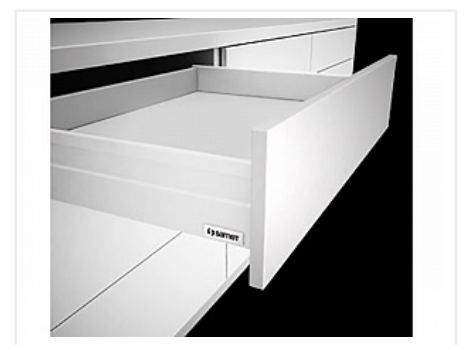

Модификации:	Комплект ящика ALPHABOX
Параметры модификаций:	Цвет, Длина, мм, Тип ящика, Формат упаковки
Формат упаковки:	6 комплектов в коробке
Производитель:	Samet
Серия:	ALPHABOX
Максимальная нагрузка, кг:	40
Тип направляющих:	С доводчиком
Тип боковин:	Традиционные
Модель ящика:	стандартный
Тип:	Комплект ящика (в коробке)
Тип выдвижения:	полное
Плавное закрывание:	да
Цвет:	белый
Высота, мм:	118
Длина, мм:	450
Количество в упаковке:	6 комп.

Код: 196081   Артикул: 12717733850145

Распродажа

Ваша цена: Розница

4 089.36 руб./комп.

Дополнительные изображения: