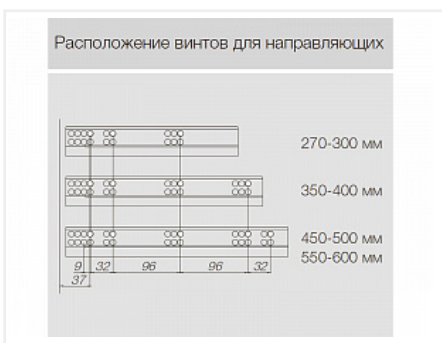

Модификации:	Комплект ящика ALPHABOX
Параметры модификаций:	Цвет, Длина, мм, Тип ящика, Формат упаковки
Формат упаковки:	6 комплектов в коробке
Производитель:	Samet
Серия:	ALPHABOX
Максимальная нагрузка, кг:	40
Тип направляющих:	С доводчиком
Тип боковин:	Традиционные
Модель ящика:	стандартный
Тип:	Комплект ящика (в коробке)
Тип выдвижения:	полное
Плавное закрывание:	да
Цвет:	серый
Высота, мм:	118
Длина, мм:	500
Количество в упаковке:	6 комп.

Код: 196083   Артикул: 12717733860345

Под заказ

Ваша цена: Розница

4 183.39 руб./комп.

Дополнительные изображения: