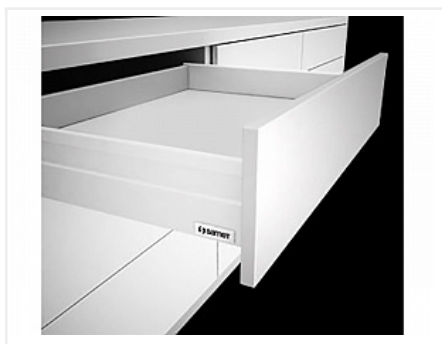

Модификации:	Комплект ящика ALPHABOX
Параметры модификаций:	Цвет, Длина, мм, Тип ящика, Формат упаковки
Формат упаковки:	6 комплектов в коробке
Производитель:	Samet
Серия:	ALPHABOX
Максимальная нагрузка, кг:	40
Тип направляющих:	С доводчиком
Тип боковин:	Традиционные
Модель ящика:	стандартный
Тип:	Комплект ящика (в коробке)
Тип выдвижения:	полное
Плавное закрывание:	да
Цвет:	белый
Высота, мм:	118
Длина, мм:	400
Количество в упаковке:	6 комп.

Код: 196078   Артикул: 12717733840145

Под заказ

Ваша цена: Розница

3 865.15 руб./комп.

Дополнительные изображения: