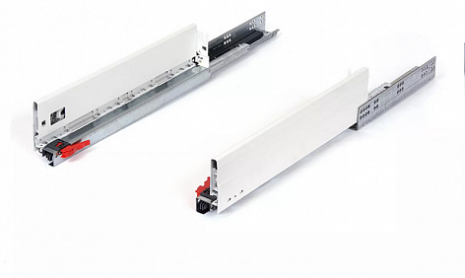

Комплект ящика ALPHABOX с доводчиком H118 400 Белый, Samet

Модификации:	Комплект ящика ALPHABOX
Параметры модификаций:	Цвет, Длина, мм, Тип ящика, Формат упаковки
Формат упаковки:	6 комплектов в коробке
Производитель:	Samet
Серия:	ALPHABOX
Максимальная нагрузка, кг:	40
Тип направляющих:	С доводчиком
Тип боковин:	Традиционные
Модель ящика:	стандартный
Тип:	Комплект ящика (в коробке)
Тип выдвижения:	полное
Плавное закрывание:	да
Цвет:	белый
Высота, мм:	118
Длина, мм:	400
Количество в упаковке:	6 комп.

Варианты выдвижения:

Alphabox SOFT CLOSE с доводчиком

Характеристики:

- Динамическая нагрузка: 40 кг
- Цвета: белый, серый, антрацит
- Доступные длины: 270-600 мм
- Регулировка: во высоте +2/-2 мм, по ширине +1,5/-1,5 мм
- Количество циклов открывания-закрывания: 60 000