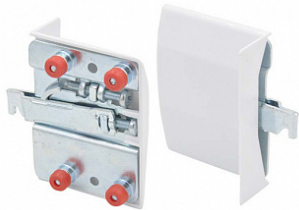

Навес CLN 807 в комплекте (навес левый + правый, монтажные планки, заглушки), цвет белый, LID

Модификации:	Навес 807
Параметры модификаций:	Крепление, Тип монтажа, Фиксация
Фиксация:	Футорки
Производитель:	Китай
Максимальная нагрузка, кг:	110
Тип:	Навес
Крепление:	комплект
Тип монтажа:	накладной
Назначение:	для нижних модулей
Количество в упаковке:	50 комп.

Код:
100689**Склад**

Ваша цена: Розница

824.05 руб./комп.

Дополнительные изображения:

Нагрузка 55 кг/шт

Описание

Регулировки:

- по высоте: 22 мм
- по глубине: 19 мм

Комплект

- навес левый
- навес правый
- накладка левая
- накладка правая
- две крепежных планки
- четыре самореза

Сопутствующие товары

Код	Изображение	Название	Цена за единицу
103283		Сверло по дереву Мастер 3D MiniMaster StopLine 10,0x54	847.00 руб.
122304		Накладка для навеса 807, белая (пласт), правая, 807.00.01.00.DX, CAMAR	40.95 руб.
122305		Накладка для навеса 807, белая (пласт), левая, 807.00.01.00.SX, CAMAR	40.95 руб.
119138		Накладка для навеса 807, коричневая (пласт), правая, 807.00.04.00.DX, CAMAR	40.95 руб.
119140		Накладка для навеса 807, серая (пласт), правая, 807.00.60.00.DX, CAMAR	40.95 руб.
119139		Накладка для навеса 807, коричневая (пласт), левая, 807.00.04.00.SX, CAMAR	40.95 руб.
119141		Накладка для навеса 807, серая (пласт), левая, 807.00.60.00.SX, CAMAR	40.95 руб.
122306		Накладка для навеса 807, черная (пласт), правая, 807.00.02.00.DX, CAMAR	40.95 руб.
122307		Накладка для навеса 807, черная (пласт), левая, 807.00.02.00.SX, CAMAR	40.95 руб.