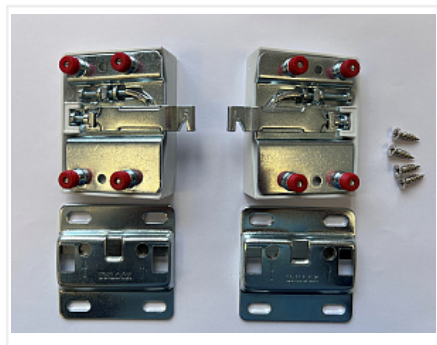

Навес CLN 807 в комплекте (навес левый + правый, монтажные планки, заглушки), цвет белый, LID

Модификации:	Навес 807
Параметры модификаций:	Крепление, Тип монтажа, Фиксация
Фиксация:	Футорки
Производитель:	Китай
Максимальная нагрузка, кг:	110
Тип:	Навес
Крепление:	комплект
Тип монтажа:	накладной
Назначение:	для нижних модулей
Количество в упаковке:	50 комп.

Код:
100689**Склад**

Ваша цена: Розница

824.05 руб./комп.

Дополнительные изображения:

Нагрузка 55 кг/шт

Описание

Регулировки:

- по высоте: 22 мм
- по глубине: 19 мм

Комплект

- навес левый
- навес правый
- накладка левая
- накладка правая
- две крепежных планки
- четыре самореза

Сопутствующие товары

Код	Изображение	Название	Цена за единицу
103283		Сверло по дереву Мастер 3D MiniMaster StopLine 10,0x54	847.00 руб.
122304		Накладка для навеса 807, белая (пласт), правая, 807.00.01.00.DX, CAMAR	40.95 руб.
122305		Накладка для навеса 807, белая (пласт), левая, 807.00.01.00.SX, CAMAR	40.95 руб.
119138		Накладка для навеса 807, коричневая (пласт), правая, 807.00.04.00.DX, CAMAR	40.95 руб.
119140		Накладка для навеса 807, серая (пласт), правая, 807.00.60.00.DX, CAMAR	40.95 руб.
119139		Накладка для навеса 807, коричневая (пласт), левая, 807.00.04.00.SX, CAMAR	40.95 руб.
119141		Накладка для навеса 807, серая (пласт), левая, 807.00.60.00.SX, CAMAR	40.95 руб.
122306		Накладка для навеса 807, черная (пласт), правая, 807.00.02.00.DX, CAMAR	40.95 руб.
122307		Накладка для навеса 807, черная (пласт), левая, 807.00.02.00.SX, CAMAR	40.95 руб.

Аналоги

Код	Изображение	Название	Цена за единицу
102387		Навес 704 левый, нагрузка (40кг), 704.15.Z1.VI.SX, CAMAR	190.00 руб.
102390		Навес 801 правый, нагрузка (100кг), 801.22.Z1.IN.DX, CAMAR	243.00 руб.
119144		Навес 807 левый, 807.02.Z1.IN.SX, CAMAR	468.30 руб.