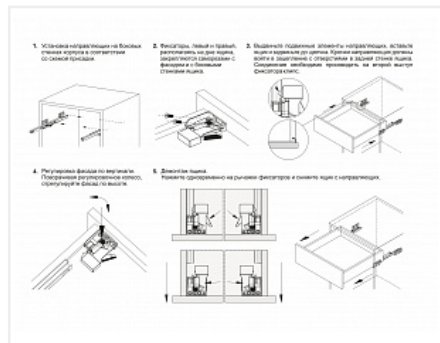

Скрытые направляющие для ящиков частичного выдвижения 350мм с доводчиком, B-Slide DB7772Zn/350, Boyard

Модификации:	Комплект скрытых направляющих Boyard
Параметры модификаций:	Номинальная длина, мм, Тип выдвижения, Длина, мм, Тип направляющих
Серия направляющих:	B-Slide
Производитель:	Boyard
Максимальная нагрузка, кг:	17.5
Тип направляющих:	С доводчиком
Тип:	Комплект направляющих
Номинальная длина, мм:	350
Тип выдвижения:	частичное
Плавное закрытие:	да
Количество в упаковке:	15 комп.

Код: 196040 Артикул: DB7772Zn/350

Склад

Ваша цена: Розница

882.94 руб./комп.

Дополнительные изображения:

Описание

DB7772 — направляющие B-Slide скрытого монтажа с доводчиком частичного выдвижения с подвижным способом установки при помощи клипс. Преимуществом модели является минимальное усилие на открывание мебельного ящика — всего около 26 N. Облегчённое выдвижение сделано для максимальной интеграции с гарнитурами малых форм с небольшой глубиной выдвижных ящиков.

Модель надежна и долговечна — она обладает оптимальной грузоподъемностью до 25 кг (зависит от монтажной длины).

Гарантированное количество циклов открывания/закрывания: 40 000

Движение составных частей в DB7772 происходит за счёт сепараторов с нейлоновыми роликами внутри, что делает ход направляющих более бесшумным и плавным, в сравнении с другими моделями на рынке, оснащенными стальными шариками.

Для наиболее прочного монтажа направляющих длиной от 400 мм к плоскости мебельного изделия рекомендуется прикрутить каждую направляющую в 2 ряда присадочных отверстий задней крепёжной площадки.

Сопутствующие товары