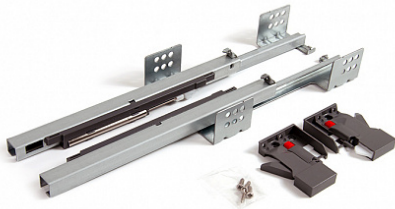

Скрытые направляющие для ящиков частичного выдвижения 350мм с доводчиком, B-Slide DB7772Zn/350, Boyard

Модификации:	Комплект скрытых направляющих Boyard
Параметры модификаций:	Номинальная длина, мм, Тип выдвижения, Длина, мм, Тип направляющих
Серия направляющих:	B-Slide
Производитель:	Boyard
Максимальная нагрузка, кг:	17.5
Тип направляющих:	С доводчиком
Тип:	Комплект направляющих
Номинальная длина, мм:	350
Тип выдвижения:	частичное
Плавное закрытие:	да
Количество в упаковке:	15 комп.

Код: 196040 Артикул: DB7772Zn/350

Склад

Ваша цена: Розница

882.94 руб./комп.

Дополнительные изображения:

Описание

DB7772 — направляющие B-Slide скрытого монтажа с доводчиком частичного выдвижения с подвижным способом установки при помощи клипс. Преимуществом модели является минимальное усилие на открывание мебельного ящика — всего около 26 N. Облегчённое выдвижение сделано для максимальной интеграции с гарнитурами малых форм с небольшой глубиной выдвижных ящиков.

Модель надежна и долговечна — она обладает оптимальной грузоподъемностью до 25 кг (зависит от монтажной длины).

Гарантированное количество циклов открывания/закрывания: 40 000

Движение составных частей в DB7772 происходит за счёт сепараторов с нейлоновыми роликами внутри, что делает ход направляющих более бесшумным и плавным, в сравнении с другими моделями на рынке, оснащенными стальными шариками.

Направляющие скрытого монтажа на клипсе идеально подойдут для мебели малых форм. DB7772 рекомендованы для прихожих, гостиных, спален и другой компактной мебели с небольшой глубиной выдвижных ящиков.

Внимание, важная информация!