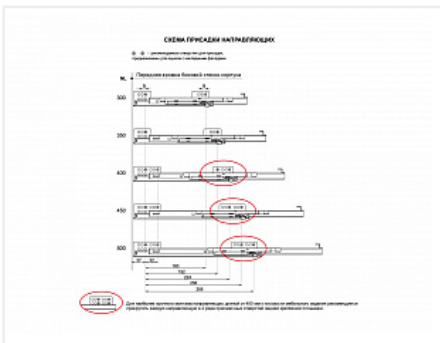

Скрытые направляющие для ящиков частичного выдвижения 350мм с доводчиком, B-Slide DB7772Zn/350, Boyard

Модификации:	Комплект скрытых направляющих Boyard
Параметры модификаций:	Номинальная длина, мм, Тип выдвижения, Длина, мм, Тип направляющих
Серия направляющих:	B-Slide
Производитель:	Boyard
Максимальная нагрузка, кг:	17.5
Тип направляющих:	С доводчиком
Тип:	Комплект направляющих
Номинальная длина, мм:	350
Тип выдвижения:	частичное
Плавное закрытие:	да
Количество в упаковке:	15 комп.

Код: 196040 Артикул: DB7772Zn/350

Склад

Ваша цена: Розница

882.94 руб./комп.

Дополнительные изображения:

Описание

DB7772 — направляющие B-Slide скрытого монтажа с доводчиком частичного выдвижения с подвижным способом установки при помощи клипс. Преимуществом модели является минимальное усилие на открывание мебельного ящика — всего около 26 N. Облегчённое выдвижение сделано для максимальной интеграции с гарнитурами малых форм с небольшой глубиной выдвижных ящиков.

Модель надежна и долговечна — она обладает оптимальной грузоподъемностью до 25 кг (зависит от монтажной длины).

Гарантированное количество циклов открывания/закрывания: 40 000

Движение составных частей в DB7772 происходит за счёт сепараторов с нейлоновыми роликами внутри, что делает ход направляющих более бесшумным и плавным, в сравнении с другими моделями на рынке, оснащенными стальными шариками.

Для наиболее прочного монтажа направляющих длиной от 400 мм к плоскости мебельного изделия рекомендуется прикрутить каждую направляющую в 2 ряда присадочных отверстий задней крепёжной площадки.

Сопутствующие товары