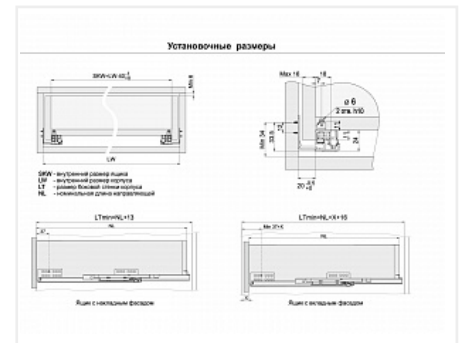

Скрытые направляющие для ящиков частичного выдвижения 350мм с доводчиком, B-Slide DB7772Zn/350, Boyard

Модификации:	Комплект скрытых направляющих Boyard
Параметры модификаций:	Номинальная длина, мм, Тип выдвижения, Длина, мм, Тип направляющих
Серия направляющих:	B-Slide
Производитель:	Boyard
Максимальная нагрузка, кг:	17.5
Тип направляющих:	С доводчиком
Тип:	Комплект направляющих
Номинальная длина, мм:	350
Тип выдвижения:	частичное
Плавное закрытие:	да
Количество в упаковке:	15 комп.

Код: 196040 Артикул: DB7772Zn/350

Склад

Ваша цена: Розница

882.94 руб./комп.

Дополнительные изображения:

Описание

DB7772 — направляющие B-Slide скрытого монтажа с доводчиком частичного выдвижения с подвижным способом установки при помощи клипс. Преимуществом модели является минимальное усилие на открывание мебельного ящика — всего около 26 N. Облегчённое выдвижение сделано для максимальной интеграции с гарнитурами малых форм с небольшой глубиной выдвижных ящиков.

Модель надежна и долговечна — она обладает оптимальной грузоподъемностью до 25 кг (зависит от монтажной длины).

Гарантированное количество циклов открывания/закрывания: 40 000

Движение составных частей в DB7772 происходит за счёт сепараторов с нейлоновыми роликами внутри, что делает ход направляющих более бесшумным и плавным, в сравнении с другими моделями на рынке, оснащенными стальными шариками.