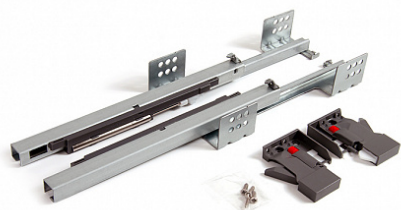

## Скрытые направляющие для ящиков частичного выдвижения 300мм с доводчиком, B-Slide DB7772Zn/300, Boyard

Модификации:	<b>Комплект скрытых направляющих Boyard</b>
Параметры модификаций:	<b>Номинальная длина, мм, Длина, мм, Тип направляющих, Тип выдвижения</b>
Серия направляющих:	<b>B-Slide</b>
Производитель:	<b>Boyard</b>
Максимальная нагрузка, кг:	<b>15</b>
Тип направляющих:	<b>С доводчиком</b>
Тип:	<b>Комплект направляющих</b>
Номинальная длина, мм:	<b>300</b>
Тип выдвижения:	<b>частичное</b>
Плавное закрывание:	<b>да</b>
Количество в упаковке:	<b>15 комп.</b>

### Описание

DB7772 — направляющие B-Slide скрытого монтажа с доводчиком частичного выдвижения с надвижным

способом установки при помощи клипс. Преимуществом модели является минимальное усилие на открывание мебельного ящика — всего около 26 N. Облегчённое выдвигание сделано для максимальной интеграции с гарнитурами малых форм с небольшой глубиной выдвигаемых ящиков.

Модель надёжна и долговечна — она обладает оптимальной грузоподъёмностью до 25 кг (зависит от монтажной длины).

Гарантированное количество циклов открывания/закрывания: 40 000

Движение составных частей в DB7772 происходит за счёт сепараторов с нейлоновыми роликами внутри, что делает ход направляющих более бесшумным и плавным, в сравнении с другими моделями на рынке, оснащёнными стальными шариками.

Внимание, важная информация!

Для наиболее прочного монтажа направляющих длиной от 400 мм к плоскости мебельного изделия рекомендуется прикрутить каждую направляющую в 2 ряда присадочных отверстий задней крепёжной площадки.