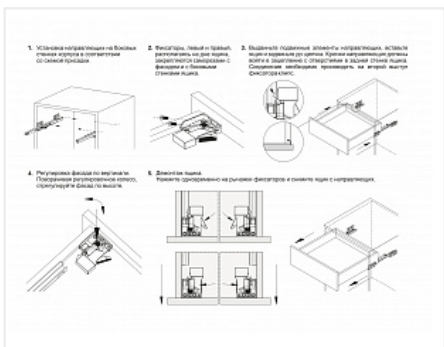

Дополнительные изображения:

Описание

DB7772 — направляющие B-Slide скрытого монтажа с доводчиком частичного выдвижения с надвижным