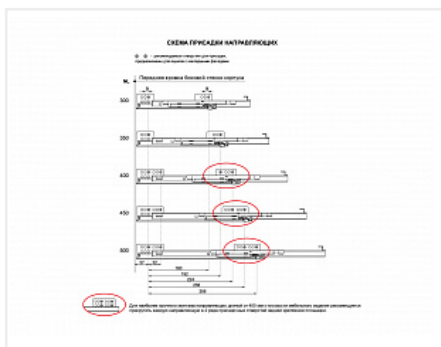

Дополнительные изображения:

Описание

DB7772 — направляющие B-Slide скрытого монтажа с доводчиком частичного выдвижения с надвижным