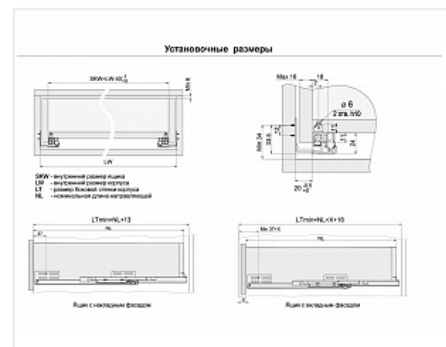

Дополнительные изображения:

Описание

DB7772 — направляющие B-Slide скрытого монтажа с доводчиком частичного выдвижения с надвижным