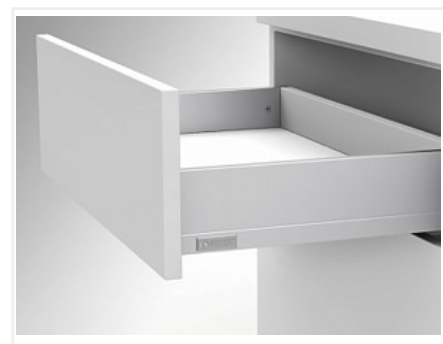

Комплект ящика FLOWBOX с доводчиком H108 400 Белый, Samet

Модификации:	Комплект ящика FLOWBOX низкий
Параметры модификаций:	Цвет, Длина, мм, Тип направляющих, Формат упаковки
Формат упаковки:	6 комплектов в коробке
Производитель:	Samet
Серия:	FLOWBOX
Максимальная нагрузка, кг:	40
Тип направляющих:	С доводчиком
Тип боковин:	Тонкие
Модель ящика:	стандартный
Тип:	Комплект ящика (в коробке)
Тип выдвижения:	полное
Плавное закрывание:	да
Цвет:	белый
Высота, мм:	106
Длина, мм:	400
Количество в упаковке:	6 комп.

Код: 196008 Артикул: 12716713840145

Распродажа

Ваша цена: Розница

4 192.79 руб./комп.

Дополнительные изображения:

Внутренняя высота ящика 58 мм

Описание

Ящики FLOWBOX - Современная технология мягкого закрывания системы выдвижения Flowbox обеспечивает абсолютную тишину движения и плавность хода ящика. Ящик отличается минималистичным дизайном с тонкими боковинами и 3D регулировкой, что обеспечивает быструю и легкую установку

Варианты выдвижения:

FLOWBOX SOFT CLOSE с доводчиком

FLOWBOX PUSH OPEN. Открытие от нажатия

FLOWBOX PUSH OPEN SOFT CLOSE. Совмещенная система открытия от нажатия и доводчика

Характеристики:

- Динамическая нагрузка: 40 кг
- Цвета: белый, антрацит
- Доступные длины: 270-600 мм
- Регулировка: по высоте +2/-2 мм, по ширине +1,5/-1,5 мм, регулировка угла наклона фасада 13°
- Количество циклов открывания-закрывания: 60 000
- Внутренняя высота боковины: 58 мм и 144 мм
- Внешняя высота боковины: 106 мм и 192 мм

Доступные аксессуары:

- Продольные реллинги
- Стекланные боковины (надставки)
- Передняя панель и держатели передней панели (для внутреннего ящика)

[Инструкция по установке](#)

[Видео](#)

[Видео по монтажу и регулировке](#)