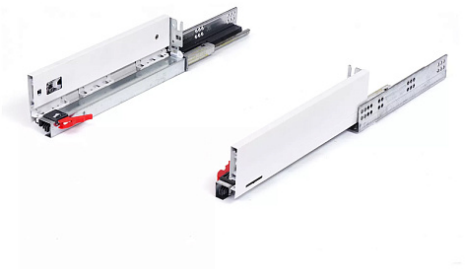

Комплект ящика FLOWBOX с доводчиком H108 400 Белый, Samet

Модификации:	Комплект ящика FLOWBOX низкий
Параметры модификаций:	Цвет, Длина, мм, Тип направляющих, Формат упаковки
Формат упаковки:	6 комплектов в коробке
Производитель:	Samet
Серия:	FLOWBOX
Максимальная нагрузка, кг:	40
Тип направляющих:	С доводчиком
Тип боковин:	Тонкие
Модель ящика:	стандартный
Тип:	Комплект ящика (в коробке)
Тип выдвижения:	полное
Плавное закрывание:	да
Цвет:	белый
Высота, мм:	106
Длина, мм:	400
Количество в упаковке:	6 комп.

Код: 196008 Артикул: 12716713840145

Распродажа

Ваша цена: Розница

4 192.79 руб./комп.

Дополнительные изображения:

Внутренняя высота ящика 58 мм

Описание

Ящики FLOWBOX - Современная технология мягкого закрывания системы выдвижения Flowbox обеспечивает абсолютную тишину движения и плавность хода ящика. Ящик отличается минималистичным дизайном с тонкими боковинами и 3D регулировкой, что обеспечивает быструю и легкую установку

Варианты выдвижения:

FLOWBOX SOFT CLOSE с доводчиком

FLOWBOX PUSH OPEN. Открытие от нажатия

FLOWBOX PUSH OPEN SOFT CLOSE. Совмещенная система открытия от нажатия и доводчика

Характеристики:

- Динамическая нагрузка: 40 кг
- Цвета: белый, антрацит
- Доступные длины: 270-600 мм
- Регулировка: по высоте +2/-2 мм, по ширине +1,5/-1,5 мм, регулировка угла наклона фасада 13°
- Количество циклов открывания-закрывания: 60 000
- Внутренняя высота боковины: 58 мм и 144 мм
- Внешняя высота боковины: 106 мм и 192 мм