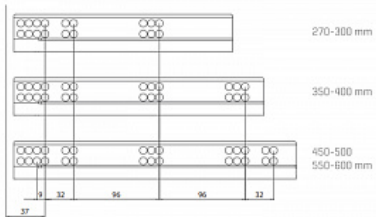

### Дополнительные изображения:

РАСПОЛОЖЕНИЕ САМОРЕЗОВ ДЛЯ НАПРАВЛЯЮЩИХ

Внутренняя высота ящика 58 мм

Варианты выдвижения:

FLOWBOX SOFT CLOSE с доводчиком

FLOWBOX PUSH OPEN. Открытие от нажатия

FLOWBOX PUSH OPEN SOFT CLOSE. Совмещенная система открытия от нажатия и доводчика

Характеристики:

- Динамическая нагрузка: 40 кг
- Цвета: белый, антрацит
- Доступные длины: 270-600 мм
- Регулировка: по высоте +2/-2 мм, по ширине +1,5/-1,5 мм, регулировка угла наклона фасада 13°
- Количество циклов открывания-закрывания: 60 000
- Внутренняя высота боковины: 58 мм и 144 мм
- Внешняя высота боковины: 106 мм и 192 мм