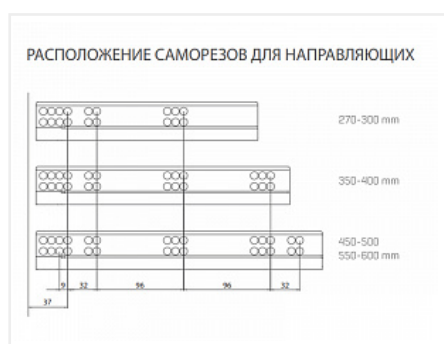

Модификации:	Комплект ящика FLOWBOX высокий
Параметры модификаций:	Цвет, Длина, мм, Тип направляющих, Формат упаковки
Формат упаковки:	6 комплектов в коробке
Производитель:	Samet
Серия:	FLOWBOX
Максимальная нагрузка, кг:	40
Тип направляющих:	С доводчиком
Тип боковин:	Тонкие
Модель ящика:	с высокими боковинами
Тип:	Комплект ящика (в коробке)
Тип выдвижения:	полное
Плавное закрывание:	да
Цвет:	белый
Высота, мм:	192
Длина, мм:	400
Количество в упаковке:	6 комп.

Код: 196020   Артикул: 12716813840145

Распродажа

Ваша цена: Розница

4 832.20 руб./комп.

Дополнительные изображения: