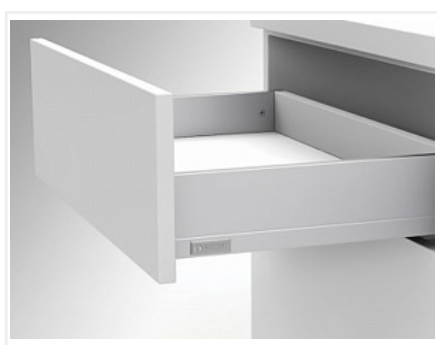

Модификации:	Комплект ящика FLOWBOX высокий
Параметры модификаций:	Цвет, Длина, мм, Тип направляющих, Формат упаковки
Формат упаковки:	6 комплектов в коробке
Производитель:	Samet
Серия:	FLOWBOX
Максимальная нагрузка, кг:	40
Тип направляющих:	С доводчиком
Тип боковин:	Тонкие
Модель ящика:	с высокими боковинами
Тип:	Комплект ящика (в коробке)
Тип выдвижения:	полное
Плавное закрывание:	да
Цвет:	белый
Высота, мм:	192
Длина, мм:	400
Количество в упаковке:	6 комп.

Код: 196020   Артикул: 12716813840145

Распродажа

Ваша цена: Розница

4 832.20 руб./комп.

Дополнительные изображения: