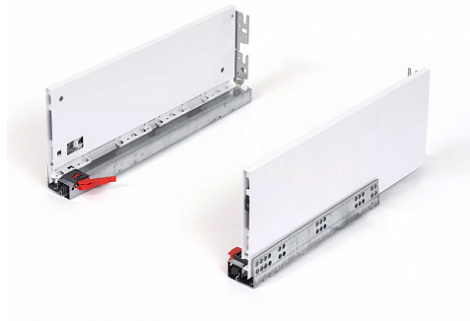

## Комплект ящика FLOWBOX с доводчиком H194 400, Белый, Samet

Модификации:	<b>Комплект ящика FLOWBOX высокий</b>
Параметры модификаций:	<b>Цвет, Длина, мм, Тип направляющих, Формат упаковки</b>
Формат упаковки:	<b>6 комплектов в коробке</b>
Производитель:	<b>Samet</b>
Серия:	<b>FLOWBOX</b>
Максимальная нагрузка, кг:	<b>40</b>
Тип направляющих:	<b>С доводчиком</b>
Тип боковин:	<b>Тонкие</b>
Модель ящика:	<b>с высокими боковинами</b>
Тип:	<b>Комплект ящика (в коробке)</b>
Тип выдвижения:	<b>полное</b>
Плавное закрывание:	<b>да</b>
Цвет:	<b>белый</b>
Высота, мм:	<b>192</b>
Длина, мм:	<b>400</b>
Количество в упаковке:	<b>6 комп.</b>

## Описание

Ящики FLOWBOX - Современная технология мягкого закрывания системы выдвижения Flowbox обеспечивает абсолютную тишину движения и плавность хода ящика. Ящик отличается минималистичным дизайном с тонкими боковинами и 3D регулировкой, что обеспечивает быструю и легкую установку

Варианты выдвижения:

FLOWBOX SOFT CLOSE с доводчиком

FLOWBOX PUSH OPEN. Открытие от нажатия

FLOWBOX PUSH OPEN SOFT CLOSE. Совмещенная система открытия от нажатия и доводчика

Характеристики:

- Динамическая нагрузка: 40 кг
- Цвета: белый, антрацит
- Доступные длины: 270-600 мм
- Регулировка: по высоте +2/-2 мм, по ширине +1,5/-1,5 мм, регулировка угла наклона фасада 13°
- Количество циклов открывания-закрывания: 60 000
- Внутренняя высота боковины: 58 мм и 144 мм
- Внешняя высота боковины: 106 мм и 192 мм