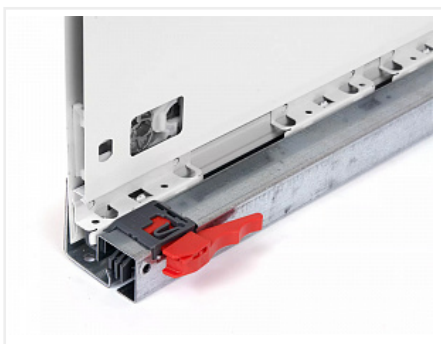

Модификации:	Комплект ящика FLOWBOX высокий
Параметры модификаций:	Цвет, Длина, мм, Тип направляющих, Формат упаковки
Формат упаковки:	6 комплектов в коробке
Производитель:	Samet
Серия:	FLOWBOX
Максимальная нагрузка, кг:	40
Тип направляющих:	С доводчиком
Тип боковин:	Тонкие
Модель ящика:	с высокими боковинами
Тип:	Комплект ящика (в коробке)
Тип выдвижения:	полное
Плавное закрывание:	да
Цвет:	белый
Высота, мм:	192
Длина, мм:	400
Количество в упаковке:	6 комп.

Код: 196020   Артикул: 12716813840145

Распродажа

Ваша цена: Розница

4 832.20 руб./комп.

Дополнительные изображения: