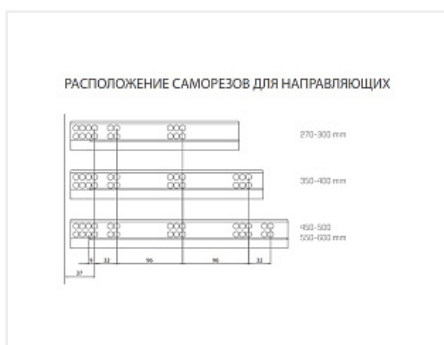

Комплект ящика FLOWBOX с доводчиком H108 350 Белый, Samet

Модификации:	Комплект ящика FLOWBOX низкий
Параметры модификаций:	Цвет, Длина, мм, Тип направляющих, Формат упаковки
Формат упаковки:	6 комплектов в коробке
Производитель:	Samet
Серия:	FLOWBOX
Максимальная нагрузка, кг:	40
Тип направляющих:	С доводчиком
Тип боковин:	Тонкие
Модель ящика:	стандартный
Тип:	Комплект ящика (в коробке)
Тип выдвижения:	полное
Плавное закрывание:	да
Цвет:	белый
Высота, мм:	106
Длина, мм:	350
Количество в упаковке:	6 комп.

Код: 196006	Артикул: 12716713830145
-------------	-------------------------

Под заказ

Ваша цена: Розница

4 021.63 руб./комп.

Дополнительные изображения:

Внутренняя высота ящика 58 мм

Описание

Ящики FLOWBOX - Современная технология мягкого закрывания системы выдвижения Flowbox обеспечивает абсолютную тишину движения и плавность хода ящика. Ящик отличается минималистичным дизайном с тонкими боковинами и 3D регулировкой, что обеспечивает быструю и легкую установку

Варианты выдвижения:

FLOWBOX SOFT CLOSE с доводчиком

FLOWBOX PUSH OPEN. Открытие от нажатия

FLOWBOX PUSH OPEN SOFT CLOSE. Совмещенная система открытия от нажатия и доводчика

Характеристики:

- Динамическая нагрузка: 40 кг
- Цвета: белый, антрацит
- Доступные длины: 270-600 мм
- Регулировка: по высоте +2/-2 мм, по ширине +1,5/-1,5 мм, регулировка угла наклона фасада 13°
- Количество циклов открывания-закрывания: 60 000
- Внутренняя высота боковины: 58 мм и 144 мм
- Внешняя высота боковины: 106 мм и 192 мм