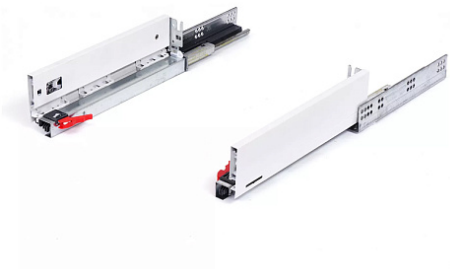

Комплект ящика FLOWBOX с доводчиком H108 350 Белый, Samet

Модификации:	Комплект ящика FLOWBOX низкий
Параметры модификаций:	Цвет, Длина, мм, Тип направляющих, Формат упаковки
Формат упаковки:	6 комплектов в коробке
Производитель:	Samet
Серия:	FLOWBOX
Максимальная нагрузка, кг:	40
Тип направляющих:	С доводчиком
Тип боковин:	Тонкие
Модель ящика:	стандартный
Тип:	Комплект ящика (в коробке)
Тип выдвижения:	полное
Плавное закрывание:	да
Цвет:	белый
Высота, мм:	106
Длина, мм:	350
Количество в упаковке:	6 комп.

Код: 196006	Артикул: 12716713830145
-------------	-------------------------

Под заказ

Ваша цена: Розница

4 021.63 руб./комп.

Дополнительные изображения:

Внутренняя высота ящика 58 мм

Описание

Ящики FLOWBOX - Современная технология мягкого закрывания системы выдвижения Flowbox обеспечивает абсолютную тишину движения и плавность хода ящика. Ящик отличается минималистичным дизайном с тонкими боковинами и 3D регулировкой, что обеспечивает быструю и легкую установку

Варианты выдвижения:

FLOWBOX SOFT CLOSE с доводчиком

FLOWBOX PUSH OPEN. Открытие от нажатия

FLOWBOX PUSH OPEN SOFT CLOSE. Совмещенная система открытия от нажатия и доводчика

Характеристики:

- Динамическая нагрузка: 40 кг
- Цвета: белый, антрацит
- Доступные длины: 270-600 мм
- Регулировка: по высоте +2/-2 мм, по ширине +1,5/-1,5 мм, регулировка угла наклона фасада 13°
- Количество циклов открывания-закрывания: 60 000
- Внутренняя высота боковины: 58 мм и 144 мм
- Внешняя высота боковины: 106 мм и 192 мм