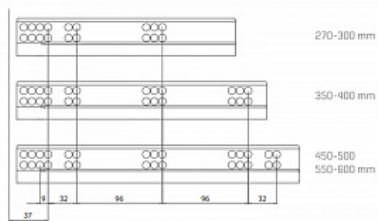

## Комплект ящика FLOWBOX с доводчиком H108 450 Антрацит, Samet

Модификации:	<b>Комплект ящика FLOWBOX низкий</b>
Параметры модификаций:	<b>Цвет, Длина, мм, Тип направляющих, Формат упаковки</b>
Формат упаковки:	<b>6 комплектов в коробке</b>
Производитель:	<b>Samet</b>
Серия:	<b>FLOWBOX</b>
Максимальная нагрузка, кг:	<b>40</b>
Тип направляющих:	<b>С доводчиком</b>
Тип боковин:	<b>Тонкие</b>
Модель ящика:	<b>стандартный</b>
Тип:	<b>Комплект ящика (в коробке)</b>
Тип выдвижения:	<b>полное</b>
Плавное закрывание:	<b>да</b>
Цвет:	<b>антрацит</b>
Высота, мм:	<b>106</b>
Длина, мм:	<b>450</b>
Количество в упаковке:	<b>6 комп.</b>

Код: 196009      Артикул: 12716713850745

**Распродажа**

Ваша цена: Розница

4 251.76 руб./комп.

Дополнительные изображения:

РАСПОЛОЖЕНИЕ САМОРЕЗОВ ДЛЯ НАПРАВЛЯЮЩИХ

Внутренняя высота ящика 58 мм

Варианты выдвижения:

FLOWBOX SOFT CLOSE с доводчиком

FLOWBOX PUSH OPEN. Открытие от нажатия

FLOWBOX PUSH OPEN SOFT CLOSE. Совмещенная система открытия от нажатия и доводчика

Характеристики:

- Динамическая нагрузка: 40 кг
- Цвета: белый, антрацит
- Доступные длины: 270-600 мм
- Регулировка: по высоте +2/-2 мм, по ширине +1,5/-1,5 мм, регулировка угла наклона фасада 13°
- Количество циклов открывания-закрывания: 60 000
- Внутренняя высота боковины: 58 мм и 144 мм
- Внешняя высота боковины: 106 мм и 192 мм