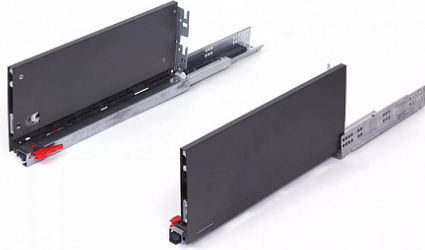

## Комплект ящика FLOWBOX с доводчиком H194 350, Антрацит, Samet

Модификации:	<b>Комплект ящика FLOWBOX высокий</b>
Параметры модификаций:	<b>Цвет, Длина, мм, Тип направляющих, Формат упаковки</b>
Формат упаковки:	<b>6 комплектов в коробке</b>
Производитель:	<b>Samet</b>
Серия:	<b>FLOWBOX</b>
Максимальная нагрузка, кг:	<b>40</b>
Тип направляющих:	<b>С доводчиком</b>
Тип боковин:	<b>Тонкие</b>
Модель ящика:	<b>с высокими боковинами</b>
Тип:	<b>Комплект ящика (в коробке)</b>
Тип выдвижения:	<b>полное</b>
Плавное закрывание:	<b>да</b>
Цвет:	<b>антрацит</b>
Высота, мм:	<b>192</b>
Длина, мм:	<b>350</b>
Количество в упаковке:	<b>6 комп.</b>

## Описание

Ящики FLOWBOX - Современная технология мягкого закрывания системы выдвижения Flowbox обеспечивает абсолютную тишину движения и плавность хода ящика. Ящик отличается минималистичным дизайном с тонкими боковинами и 3D регулировкой, что обеспечивает быструю и легкую установку

Варианты выдвижения:

FLOWBOX SOFT CLOSE с доводчиком

FLOWBOX PUSH OPEN. Открытие от нажатия

FLOWBOX PUSH OPEN SOFT CLOSE. Совмещенная система открытия от нажатия и доводчика

Характеристики:

- Динамическая нагрузка: 40 кг
- Цвета: белый, антрацит
- Доступные длины: 270-600 мм
- Регулировка: по высоте +2/-2 мм, по ширине +1,5/-1,5 мм, регулировка угла наклона фасада 13°
- Количество циклов открывания-закрывания: 60 000
- Внутренняя высота боковины: 58 мм и 144 мм
- Внешняя высота боковины: 106 мм и 192 мм