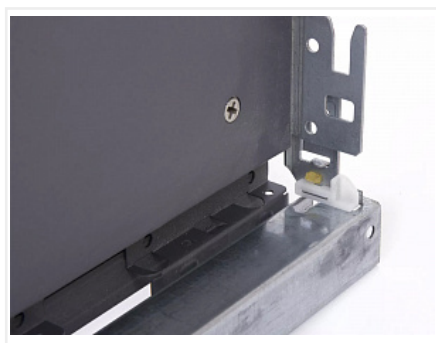

Модификации:	Комплект ящика FLOWBOX высокий
Параметры модификаций:	Цвет, Длина, мм, Тип направляющих, Формат упаковки
Формат упаковки:	6 комплектов в коробке
Производитель:	Samet
Серия:	FLOWBOX
Максимальная нагрузка, кг:	40
Тип направляющих:	С доводчиком
Тип боковин:	Тонкие
Модель ящика:	с высокими боковинами
Тип:	Комплект ящика (в коробке)
Тип выдвижения:	полное
Плавное закрывание:	да
Цвет:	антрацит
Высота, мм:	192
Длина, мм:	350
Количество в упаковке:	6 комп.

Код: 196017   Артикул: 12716813830745

Под заказ

Ваша цена: Розница

4 738.17 руб./комп.

Дополнительные изображения: