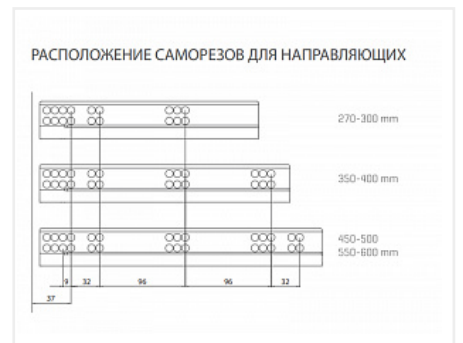

## Комплект ящика FLOWBOX с доводчиком H194 350, Антрацит, Samet

Модификации:	<b>Комплект ящика FLOWBOX высокий</b>
Параметры модификаций:	<b>Цвет, Длина, мм, Тип направляющих, Формат упаковки</b>
Формат упаковки:	<b>6 комплектов в коробке</b>
Производитель:	<b>Samet</b>
Серия:	<b>FLOWBOX</b>
Максимальная нагрузка, кг:	<b>40</b>
Тип направляющих:	<b>С доводчиком</b>
Тип боковин:	<b>Тонкие</b>
Модель ящика:	<b>с высокими боковинами</b>
Тип:	<b>Комплект ящика (в коробке)</b>
Тип выдвижения:	<b>полное</b>
Плавное закрывание:	<b>да</b>
Цвет:	<b>антрацит</b>
Высота, мм:	<b>192</b>
Длина, мм:	<b>350</b>
Количество в упаковке:	<b>6 комп.</b>

Код: 196017      Артикул: 12716813830745

**Под заказ**

Ваша цена: Розница

4 738.17 руб./комп.

Дополнительные изображения:

Внутренняя высота ящика 144 мм

Варианты выдвижения:

FLOWBOX SOFT CLOSE с доводчиком

FLOWBOX PUSH OPEN. Открытие от нажатия

FLOWBOX PUSH OPEN SOFT CLOSE. Совмещенная система открытия от нажатия и доводчика

Характеристики:

- Динамическая нагрузка: 40 кг
- Цвета: белый, антрацит
- Доступные длины: 270-600 мм
- Регулировка: по высоте +2/-2 мм, по ширине +1,5/-1,5 мм, регулировка угла наклона фасада 13°
- Количество циклов открывания-закрывания: 60 000
- Внутренняя высота боковины: 58 мм и 144 мм
- Внешняя высота боковины: 106 мм и 192 мм