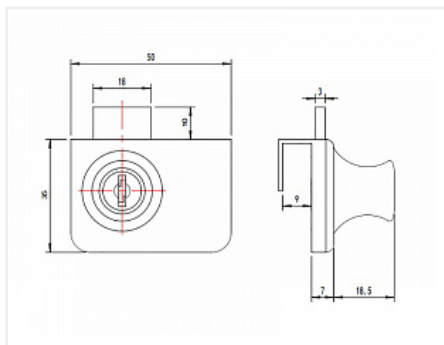

Модификации:	Замок для стеклянных дверей
Параметры модификаций:	Назначение, Материа л
Ассортимент:	Замки механические
Тип замка:	Выдвижной
Материал двери:	Стекло
Система замков:	стандарт
Производитель:	Китай
Тип открывания:	Распашной
Материал:	сталь
Тип монтажа:	без сверления
Количество фасадов:	2
Назначение:	для двух распашных стеклянных дверей
Количество в упаковке:	240 комп.

Код:
100691

Склад

Ваша цена: Розница

136.50 руб./комп.

Дополнительные изображения: