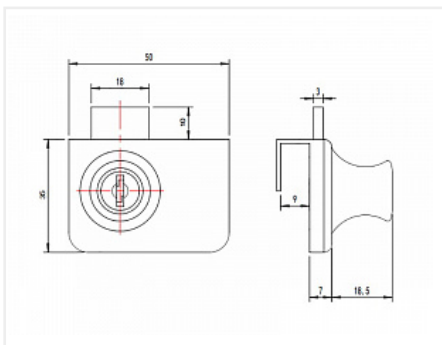

Модификации:	Замок для стеклянных дверей
Параметры модификаций:	Назначение, Материа л
Ассортимент:	Замки механические
Тип замка:	Выдвижной
Материал двери:	Стекло
Система замков:	стандарт
Производитель:	Китай
Тип открывания:	Распашной
Материал:	сталь
Тип монтажа:	без сверления
Количество фасадов:	2
Назначение:	для двух распашных стеклянных дверей
Количество в упаковке:	240 комп.

Код:
100691

Склад

Ваша цена: Розница

147.87 руб./комп.

Дополнительные изображения: