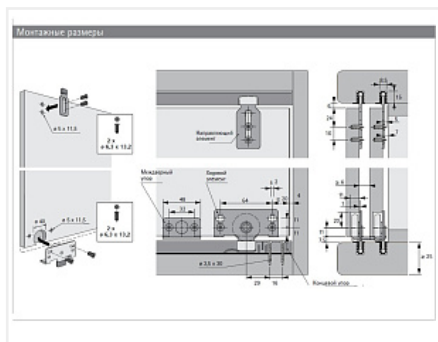

SlideLine 56 Ком-кт фурн. для 2 дв. до 19 (max H двери 2000 мм, L двери 500-1000 max вес 40 кг). Ходовой профиль 2x3000 мм

Серия:	SlideLine 56
Плавное закрытие:	нет
Толщина двери, мм:	16-19
Высота фасада, мм:	до 2000
Открытие:	За ручку, За фасад
Вес двери, кг:	до 40
Количество дверей:	2
Протестировано на количество циклов откр/закрыт:	40000
Ширина двери, мм:	500 - 1000

Код:
SET1090

Распродажа

Ваша цена: Розница

6 166.64
руб./шт

Дополнительные изображения:

Состав комплекта

Код	Изображение	Название	Цена за единицу	Количество
115537		Ходовой элемент SlideLine 56, сталь, пластмасса Art. 1008731, Hettich	378.01 руб.	4 шт
115538		Направляющий элемент SlideLine 56, сталь, пластмасса Art. 1008732, Hettich	55.32 руб.	4 шт
115539		Концевой упор для SlideLine 56, пластмасса, серый Art. 1008824, Hettich	63.72 руб.	2 шт
115541		Профиль для SlideLine 56, длина 3000 мм, алюминий, серебристый Art. 1015024, Hettich	2 152.94 руб.	2 шт