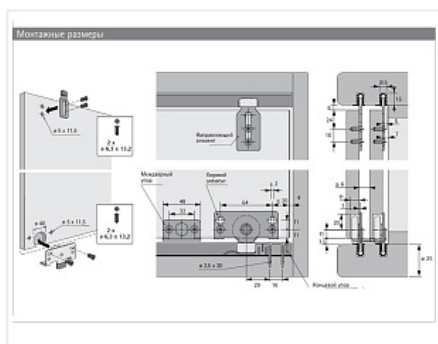

## SlideLine 56 Ком-кт фурн. для 2 дв. до 19 (max H двери 2000 мм, L двери 500-1000 max вес 40 кг). Ходовой профиль 2x3000 мм

Серия:	<b>SlideLine 56</b>
Плавное закрывание:	<b>нет</b>
Толщина двери, мм:	<b>16-19</b>
Высота фасада, мм:	<b>до 2000</b>
Открытие:	<b>За ручку, За фасад</b>
Вес двери, кг:	<b>до 40</b>
Количество дверей:	<b>2</b>
Протестировано на количество циклов откр/закр:	<b>40000</b>
Ширина двери, мм:	<b>500 - 1000</b>

### Состав комплекта

Код	Название	Цена за единицу	Количество
115537	 Ходовой элемент SlideLine 56, сталь, пластмасса Art. 1008731, Hettich	310.37 руб.	4 шт
115538	 Направляющий элемент SlideLine 56, сталь, пластмасса Art. 1008732, Hettich	45.42 руб.	4 шт
115539	 Концевой упор для SlideLine 56, пластмасса, серый Art. 1008824, Hettich	52.32 руб.	2 шт
115541	 Профиль для SlideLine 56, длина 3000 мм, алюминий, серебристый Art. 1015024, Hettich	1 767.66 руб.	2 шт