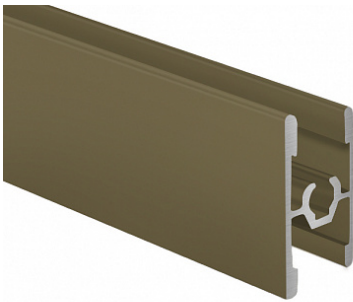

DS11 Профиль горизонтальный средний под шуруп шампань 5900 мм, Dorwell

Модификации:	Горизонтальный средний под шуруп анод
Параметры модификаций:	Цвет, Длина, мм
Толщина анодировки, мкм:	10
Коллекция:	Стандарт
Серия:	Алюминиевая система
Тип:	Для раздвижных дверей, Для распашных дверей
Цвет:	шампань
Длина, мм:	5900
Покрытие:	анодирование
Количество в упаковке:	12 шт

Код:
122458

Склад

Ваша цена: Розница

2 274.00 руб./шт

Для сборки вам обязательно понадобится:

Система для
шкафов-купе
алюминиевая

На концах профиля на расстоянии 50мм +/- 10% находятся контактные пятна!

Обязательные комплектующие